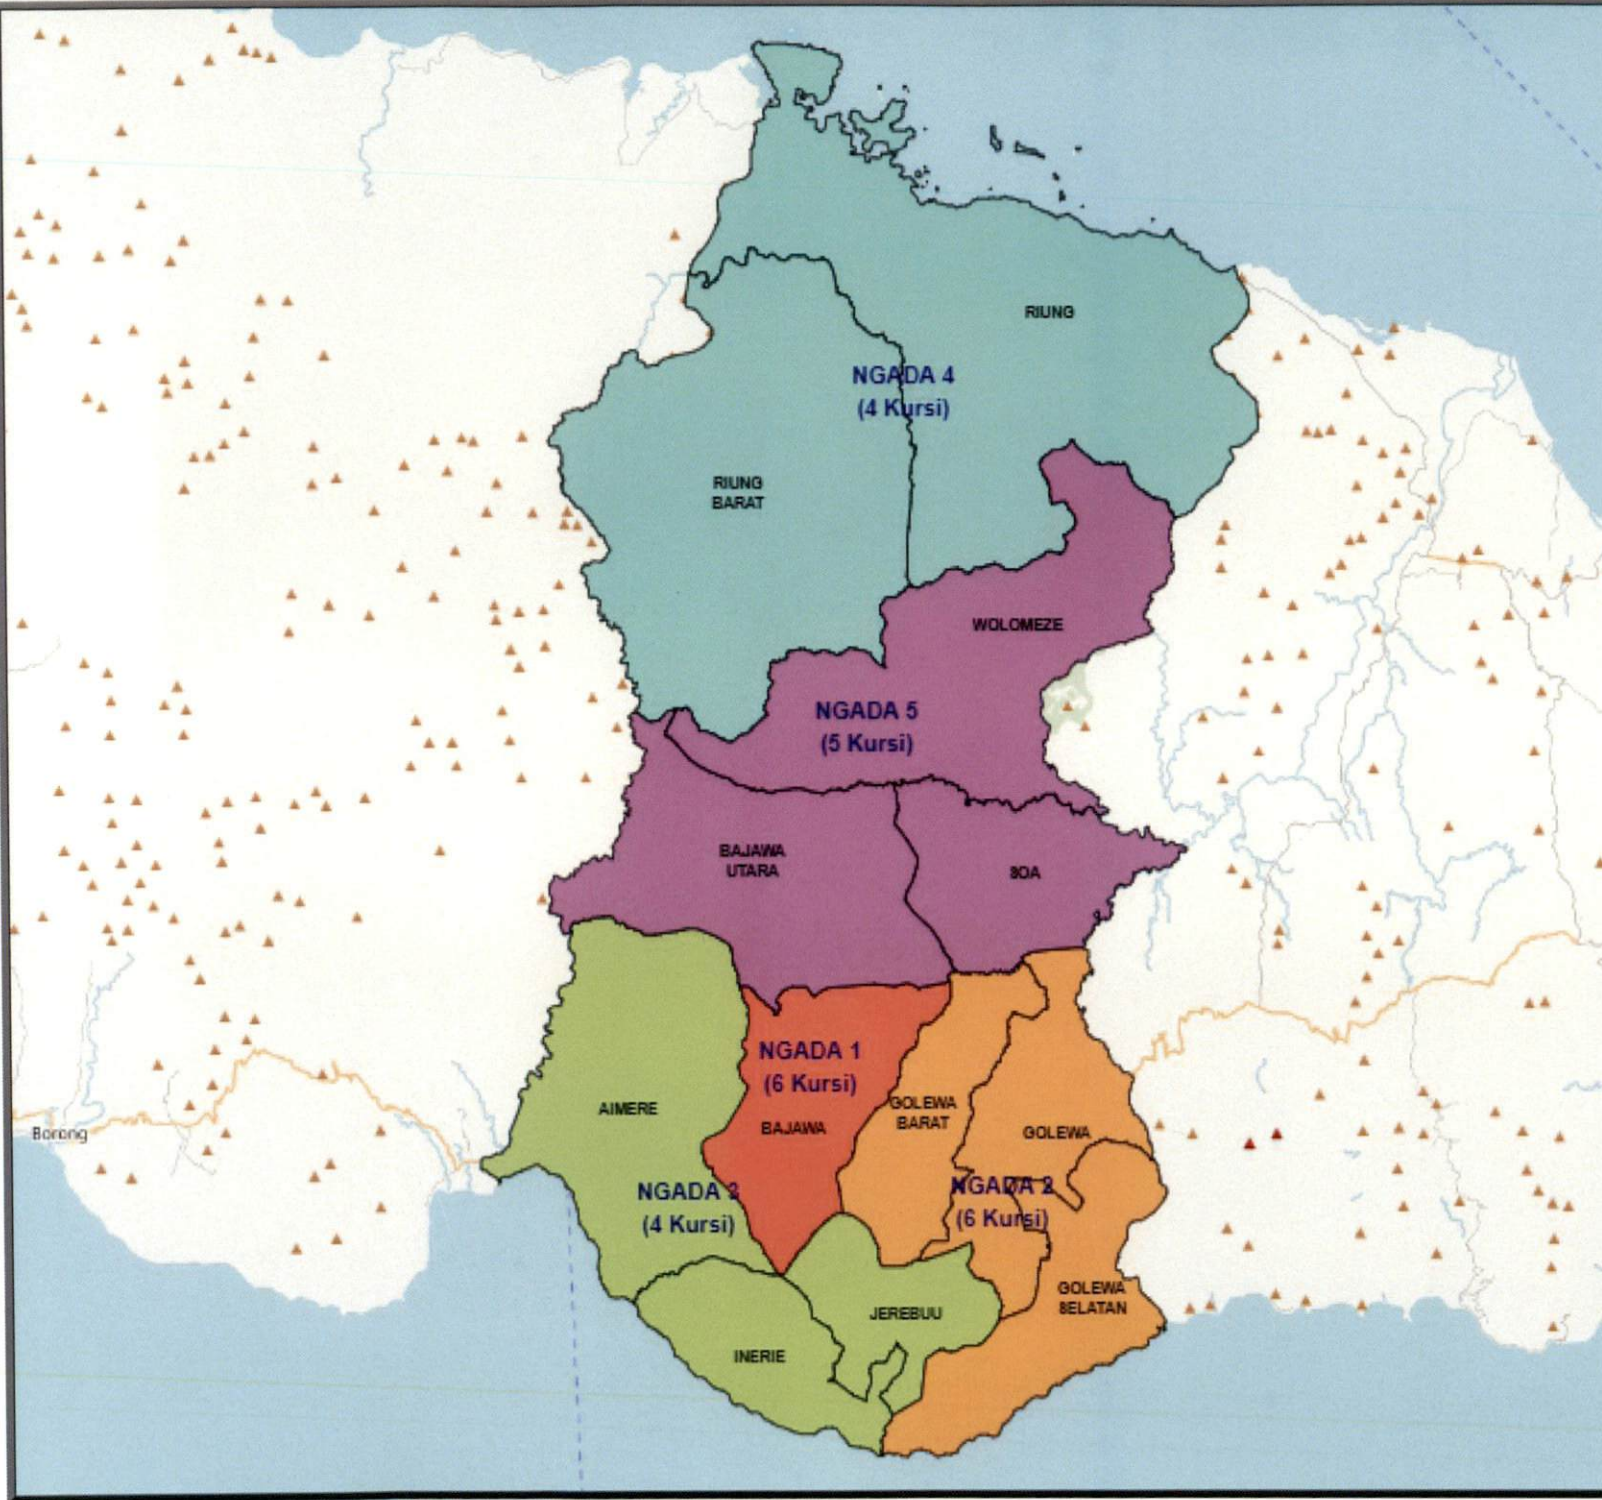

**KOMISI PEMILIHAN UMUM
PEMILIHAN UMUM TAHUN 2019**

DAERAH PEMILIHAN DAN ALOKASI KURSI
ANGGOTA DEWAN PERWAKILAN RAKYAT DAERAH KABUPATEN/KOTA
KABUPATEN NGADA
PROVINSI NUSA TENGGARA TIMUR
25 KURSI - 5 DAERAH PEMILIHAN
JUMLAH PENDUDUK : 164,703 JIWA
BPPd : 6,588 JIWA

Keterangan : ■ Batas Kabupaten/Kota ■ Batas Kelurahan
■ Batas Provinsi ■ Batas Kecamatan ■ Garis Pantai/Danau/Waduk

DAERAH PEMILIHAN:

- **NGADA 1**
  - BAJAWA
- **NGADA 2**
  - GOLEWA
  - GOLEWA BARAT
  - GOLEWA SELATAN
- **NGADA 3**
  - AIMERE
  - INERIE
  - JEREBUU
- **NGADA 4**
  - RIUNG
  - RIUNG BARAT
- **NGADA 5**
  - SOA
  - BAJAWA UTARA
  - WOLOMEZE

Lampiran II.10 : Keputusan Komisi Pemilihan Umum
Nomor : 282/PL.01.3-Kp/06/KPU/IV/2018
Tanggal : 4 April 2018

KETUA KOMISI PEMILIHAN UMUM
REPUBLIK INDONESIA,

ttd.

ARIEF BUDIMAN

Salinan sesuai dengan aslinya
SEKRETARIAT JENDERAL
KOMISI PEMILIHAN UMUM
REPUBLIK INDONESIA
Kepala Biro Hukum,

SIGIT JOYOWARDONO