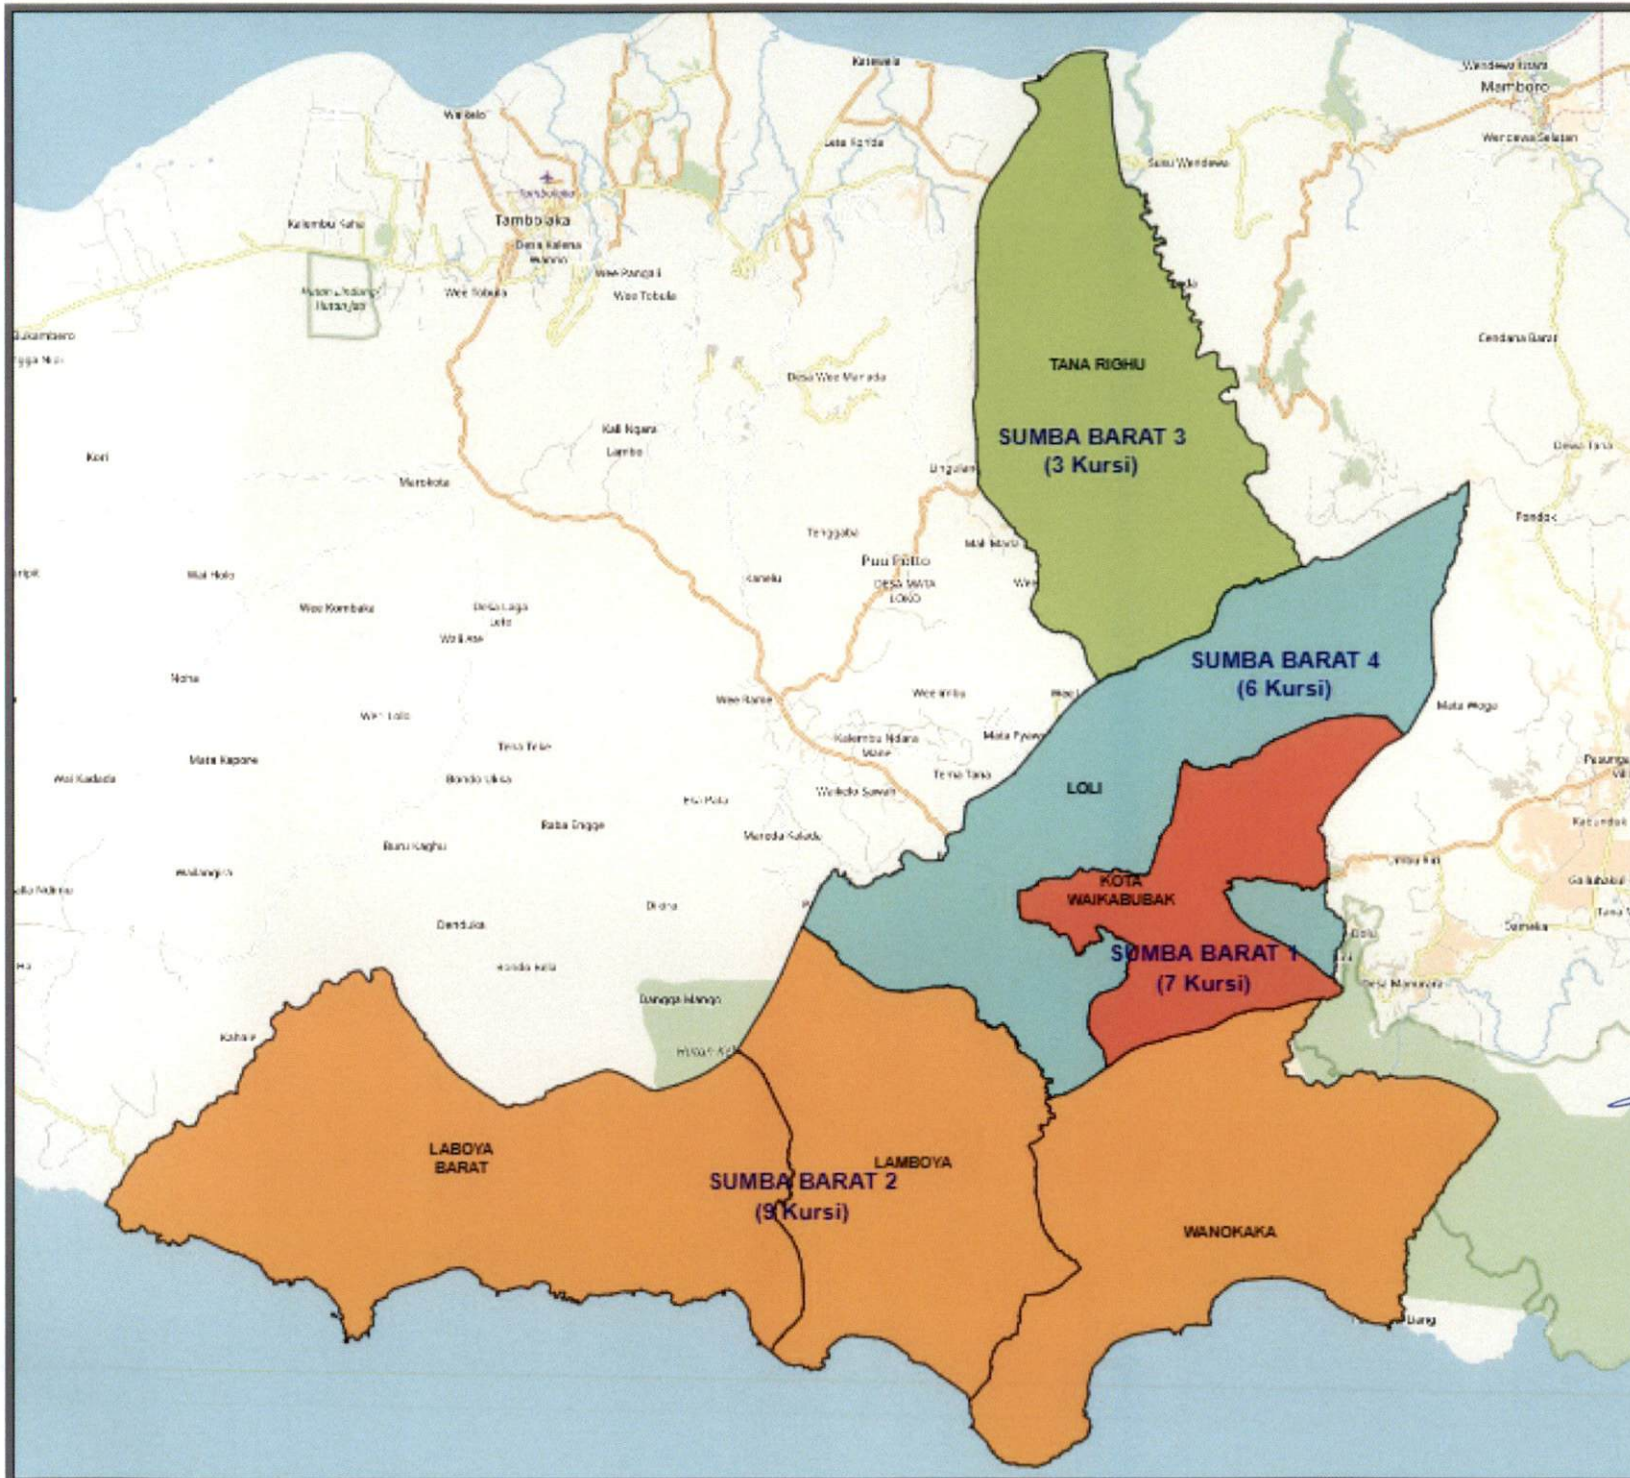

**KOMISI PEMILIHAN UMUM
PEMILIHAN UMUM TAHUN 2019**

**DAERAH PEMILIHAN DAN ALOKASI KURSI
ANGGOTA DEWAN PERWAKILAN RAKYAT DAERAH KABUPATEN/KOTA
KABUPATEN SUMBA BARAT
PROVINSI NUSA TENGGARA TIMUR**

**25 KURSI - 4 DAERAH PEMILIHAN
JUMLAH PENDUDUK : 145,061 Jiwa
BPPd : 5,802 Jiwa**

Keterangan : ■ Batas Kabupaten/Kota ■ Batas Kelurahan
■ Batas Provinsi ■ Batas Kecamatan ■ Garis Pantai/Danau/Waduk

DAERAH PEMILIHAN:

- **SUMBA BARAT 1**
  - KOTA WAIKABUBAK
- **SUMBA BARAT 2**
  - WANOKAKA
  - LAMBOYA
  - LABOYA BARAT
- **SUMBA BARAT 3**
  - TANA RIGHU
- **SUMBA BARAT 4**
  - LOLI

Lampiran II.13 : Keputusan Komisi Pemilihan Umum
Nomor : 282/PL.01.3-Kpt/06/KPU/IV/2018
Tanggal : 4 April 2018

KETUA KOMISI PEMILIHAN UMUM
REPUBLIK INDONESIA,

ttt.

ARIEF BUDIMAN

Salinan sesuai dengan aslinya
SEKRETARIAT JENDERAL
KOMISI PEMILIHAN UMUM
REPUBLIK INDONESIA
Kepala Biro Hukum,

SIGIT JOYOWARDONO

■ - SUMBA BARAT

■ - NUSA TENGGARA TIMUR