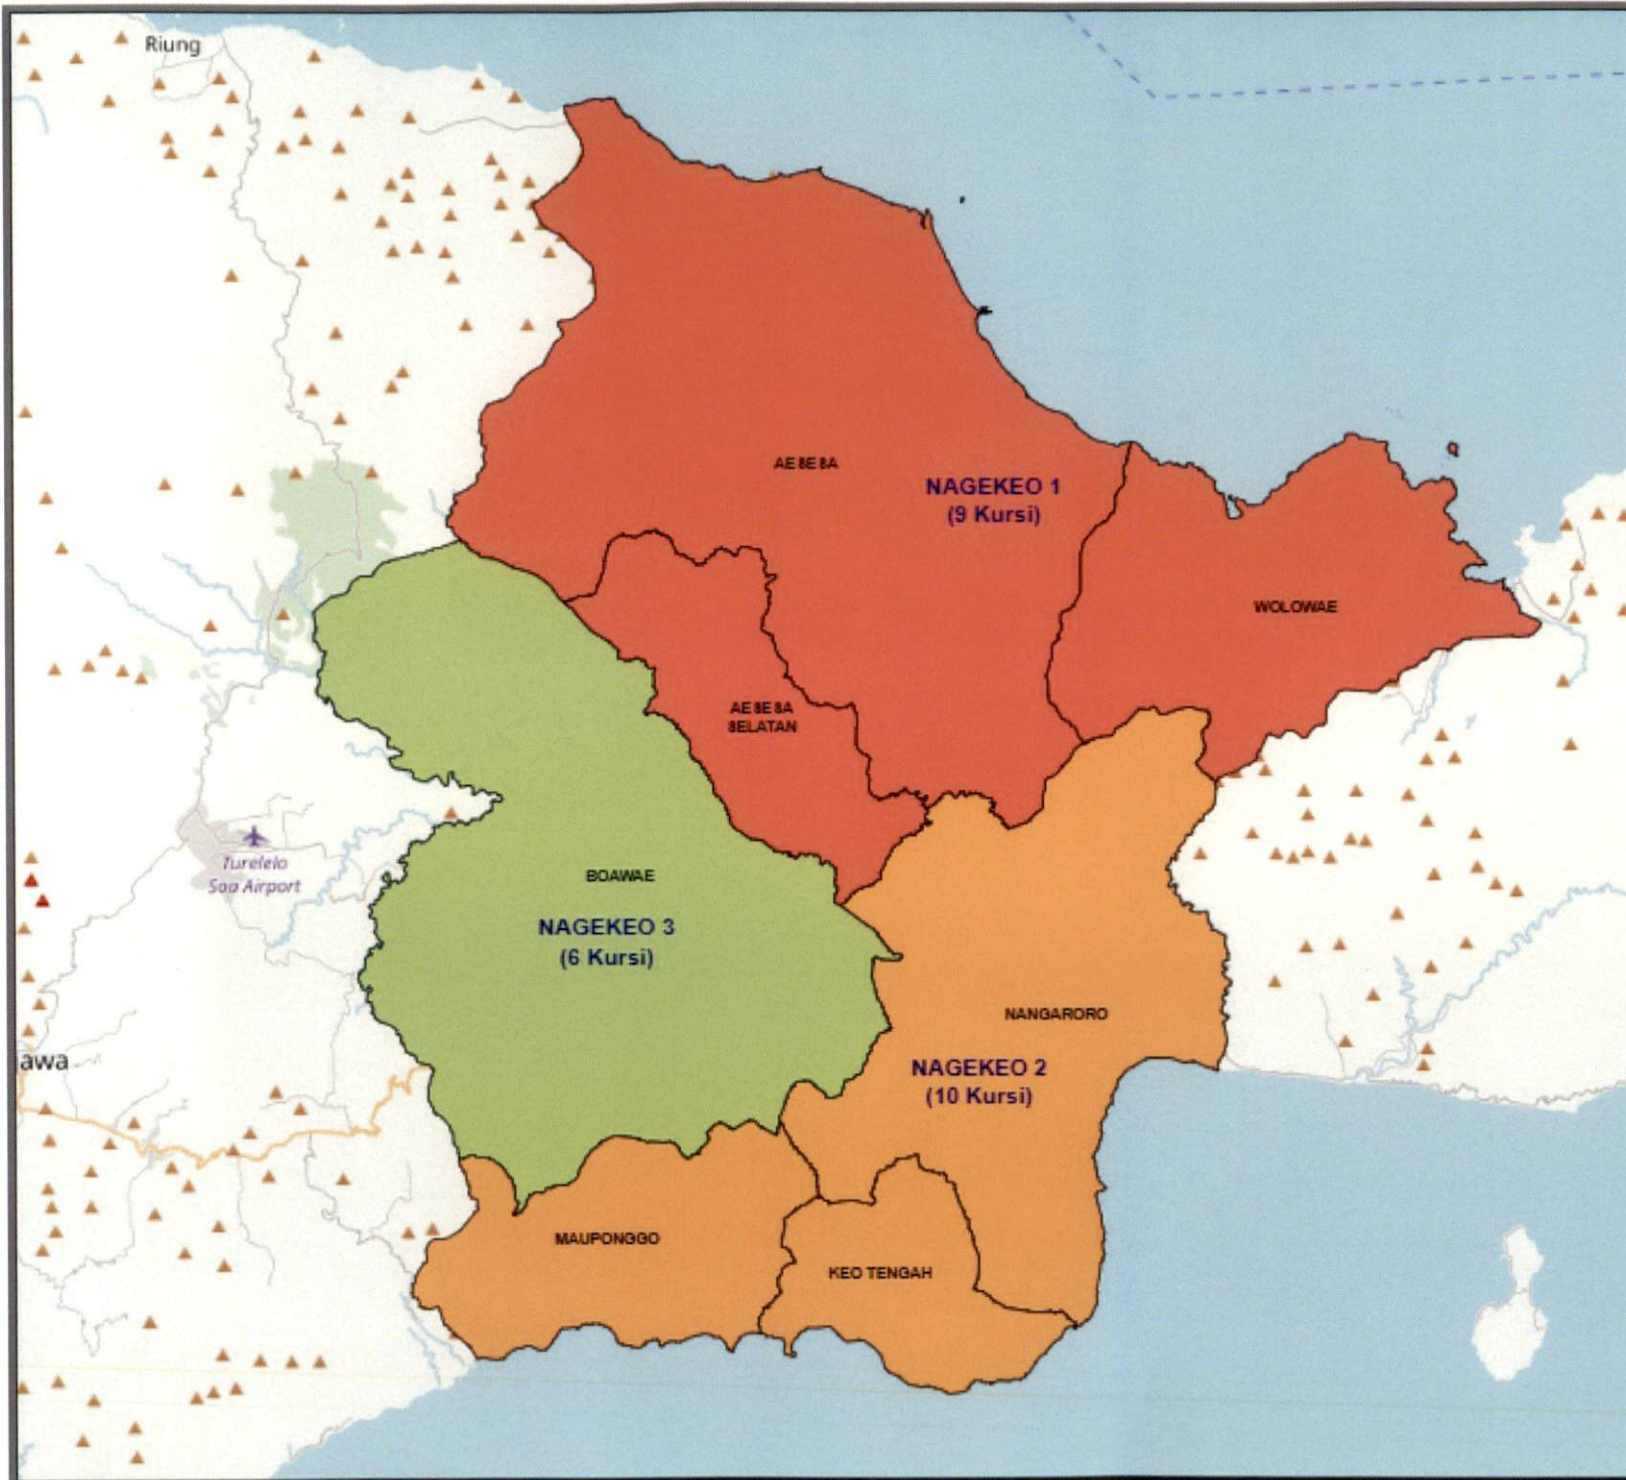

**KOMISI PEMILIHAN UMUM
PEMILIHAN UMUM TAHUN 2019**

DAERAH PEMILIHAN DAN ALOKASI KURSI
ANGGOTA DEWAN PERWAKILAN RAKYAT DAERAH KABUPATEN/KOTA
KABUPATEN NAGEKEO

PROVINSI NUSA TENGGARA TIMUR

25 KURSI - 3 DAERAH PEMILIHAN

JUMLAH PENDUDUK : 160,180 JIWA

BPPd : 6,407 JIWA

Keterangan : ■ Batas Kabupaten/Kota ■ Batas Kelurahan
■ Batas Provinsi ■ Batas Kecamatan ■ Garis Pantai/Danau/Waduk

DAERAH PEMILIHAN:

■ **NAGEKEO 1**

- AESESA
- AESESA SELATAN
- WOLOWAE

■ **NAGEKEO 2**

- KEO TENGAH
- MAUPONGGO
- NANGARORO

■ **NAGEKEO 3**

- BOAWAE

Lampiran II.17 : Keputusan Komisi Pemilihan Umum
Nomor : 282/PL.01.3-Kpt/06/KPU/IV/2018
Tanggal : 4 April 2018

KETUA KOMISI PEMILIHAN UMUM
REPUBLIK INDONESIA,

ttt.

ARIEF BUDIMAN

Salinan sesuai dengan aslinya
SEKRETARIAT JENDERAL
KOMISI PEMILIHAN UMUM
REPUBLIK INDONESIA
Kepala Biro Hukum,

Inset Peta Kab/Kota

■ - NAGEKEO

Inset Peta Provinsi

■ - NUSA TENGGARA TIMUR