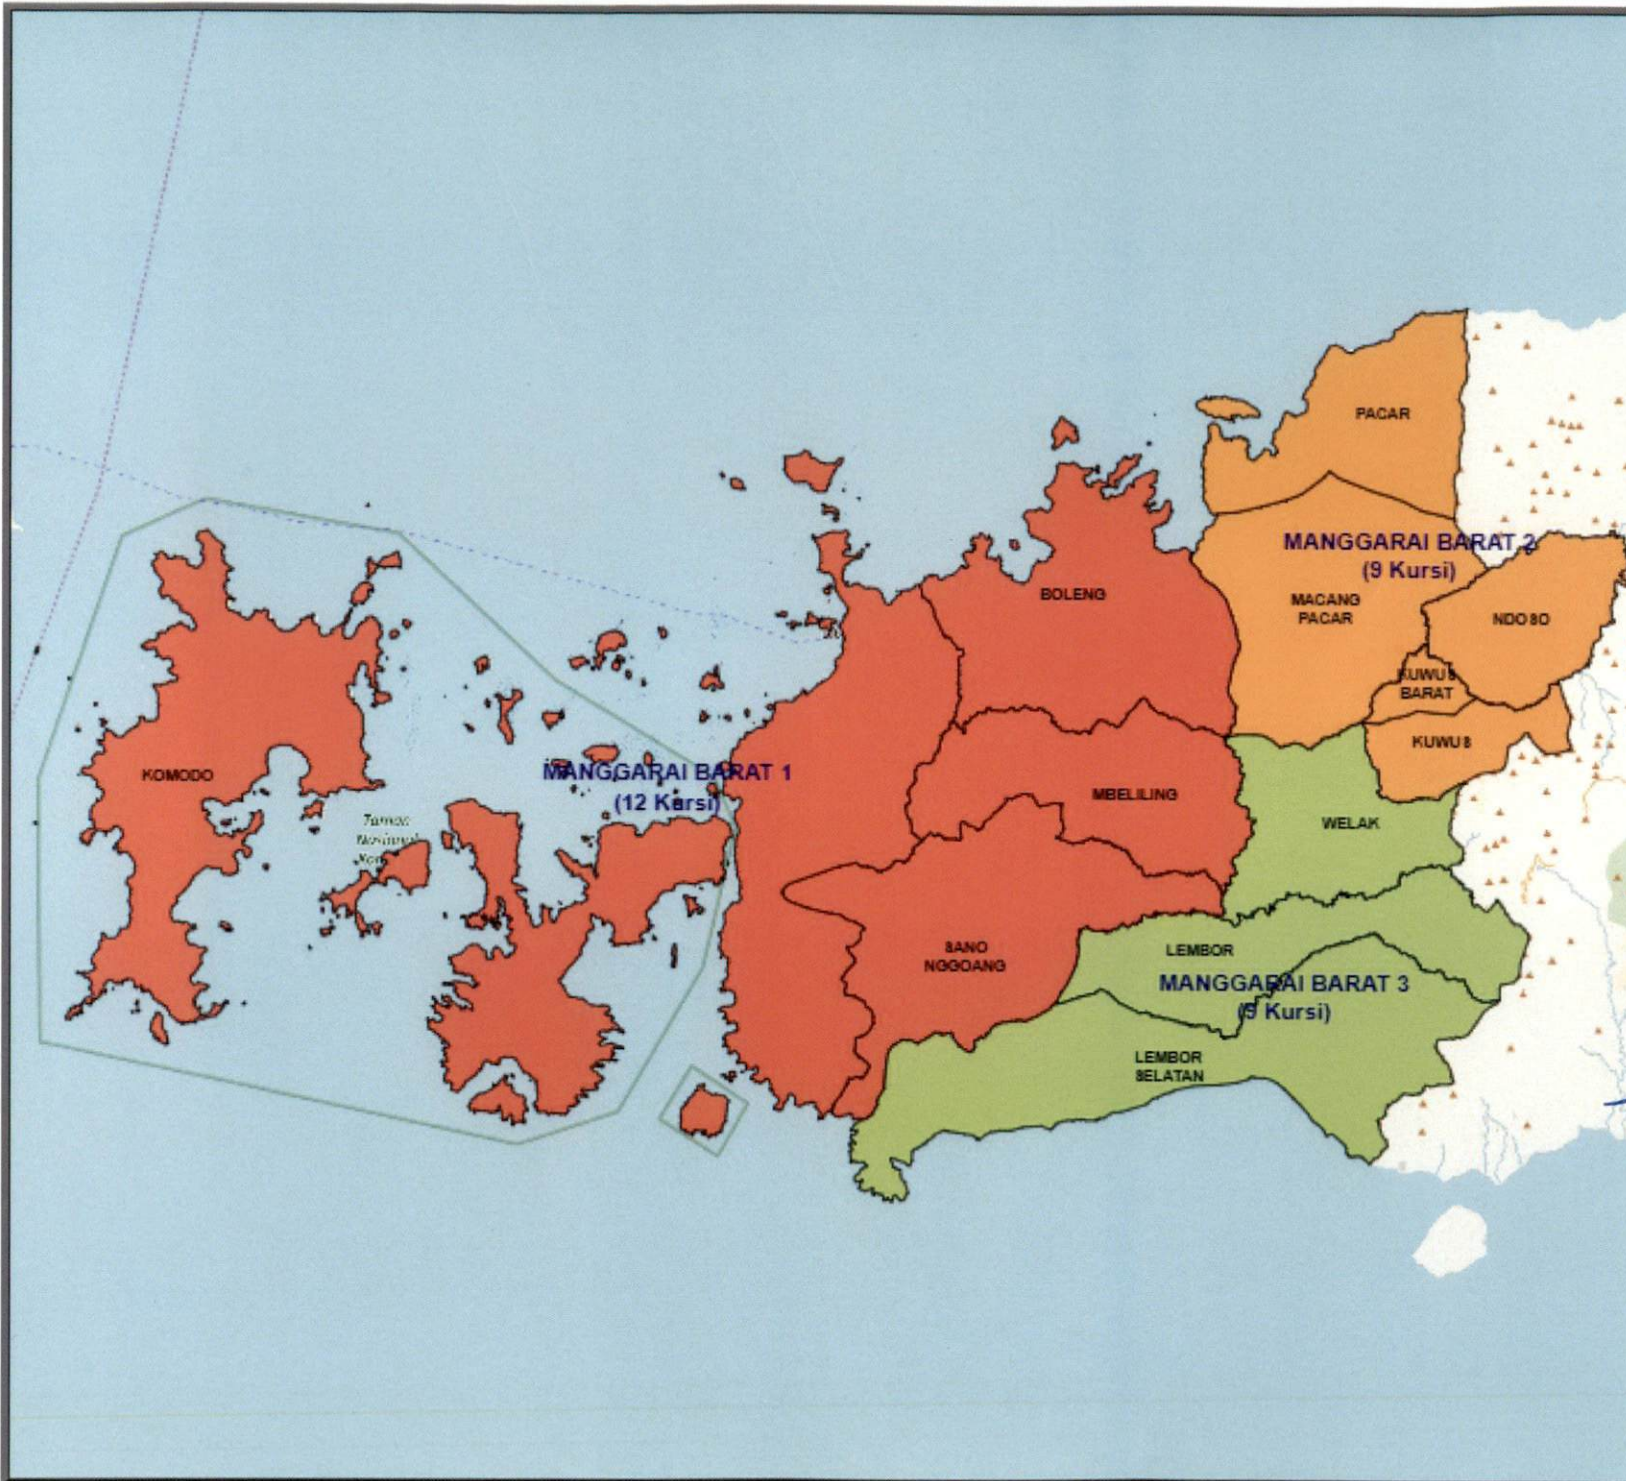

ttt.
ARIEF BUDIMAN

SIGIT JOYOWARDONO

Inset Peta Kab/Kota

■ - MANGGARAI BARAT

Inset Peta Provinsi

■ - NUSA TENGGARA TIMUR

LAMPIRAN I.17
 KEPUTUSAN KOMISI PEMILIHAN UMUM
 REPUBLIK INDONESIA
 NOMOR 282/PL.01.3-Kpt/06/KPU/IV/2018
 TENTANG
 PENETAPAN DAERAH PEMILIHAN
 DAN ALOKASI KURSI ANGGOTA DEWAN
 PERWAKILAN RAKYAT DAERAH PROVINSI DAN
 KABUPATEN/KOTA DI WILAYAH PROVINSI
 NUSA TENGGARA TIMUR DALAM PEMILIHAN
 UMUM TAHUN 2019