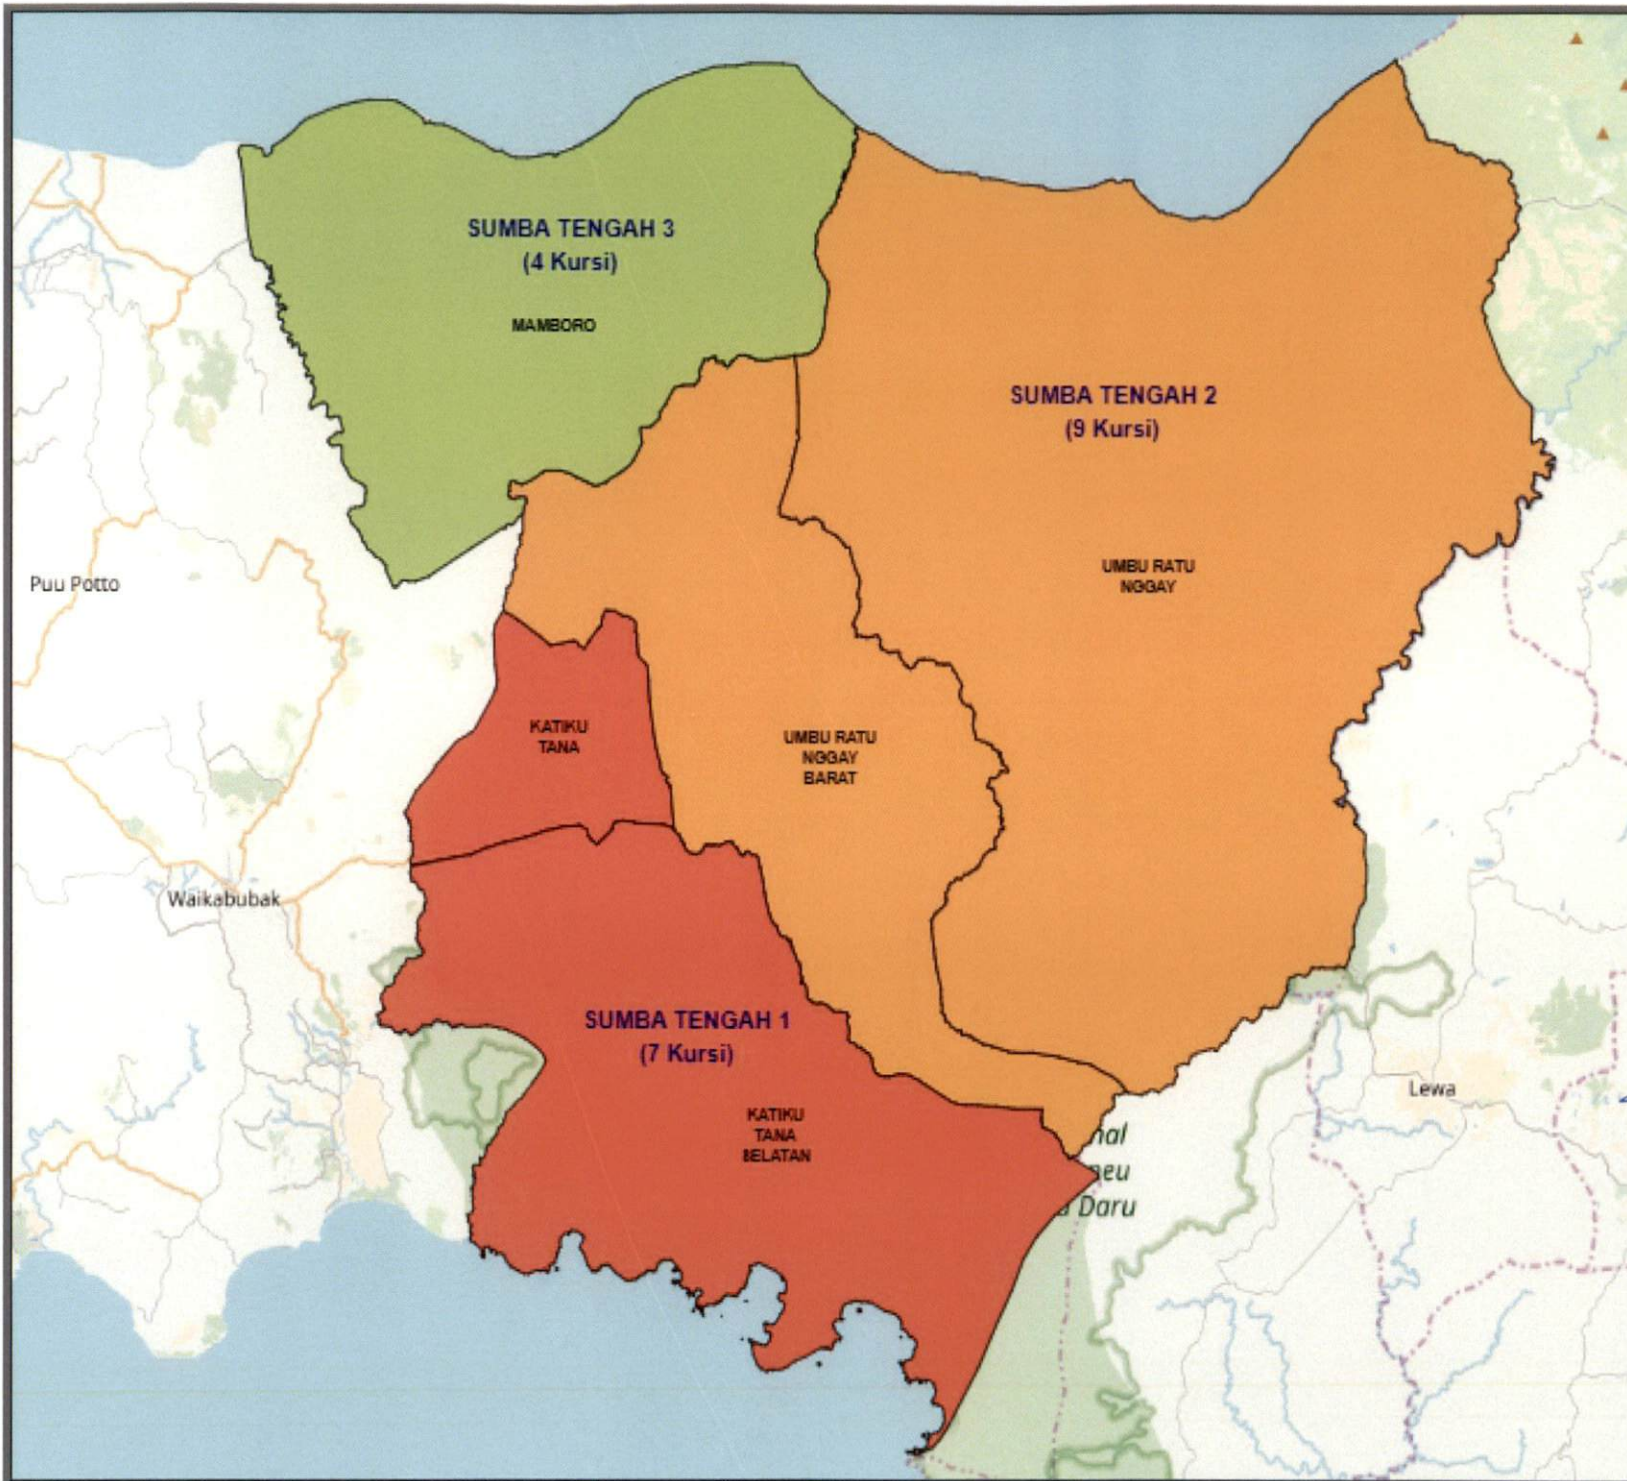

**KOMISI PEMILIHAN UMUM
PEMILIHAN UMUM TAHUN 2019**

DAERAH PEMILIHAN DAN ALOKASI KURSI
ANGGOTA DEWAN PERWAKILAN RAKYAT DAERAH KABUPATEN/KOTA
KABUPATEN SUMBA TENGAH
PROVINSI NUSA TENGGARA TIMUR
20 KURSI - 3 DAERAH PEMILIHAN
JUMLAH PENDUDUK : 84,174 JIWA
BPPd : 4,208 JIWA

Keterangan : ■ Batas Kabupaten/Kota ■ Batas Kelurahan
■ Batas Provinsi ■ Batas Kecamatan ■ Garis Pantai/Danau/Waduk

DAERAH PEMILIHAN:

- **SUMBA TENGAH 1**
  - KATIKU TANA
  - KATIKU TANA SELATAN
- **SUMBA TENGAH 2**
  - UMBU RATU NGGAY
  - UMBU RATU NGGAY BARAT
- **SUMBA TENGAH 3**
  - MAMBORO

Lampiran II.18 : Keputusan Komisi Pemilihan Umum
Nomor : 282/PL.01.3-Kpu/06/KPU/IV/2018
Tanggal : 4 April 2018

KETUA KOMISI PEMILIHAN UMUM
REPUBLIK INDONESIA,

Salinan sesuai dengan aslinya
SEKRETARIAT JENDERAL
KOMISI PEMILIHAN UMUM
REPUBLIK INDONESIA
Kepala Biro Hukum,

ttd.

ARIEF BUDIMAN

SIGIT JOYOWARDONO

■ - SUMBA TENGAH

■ - NUSA TENGGARA TIMUR