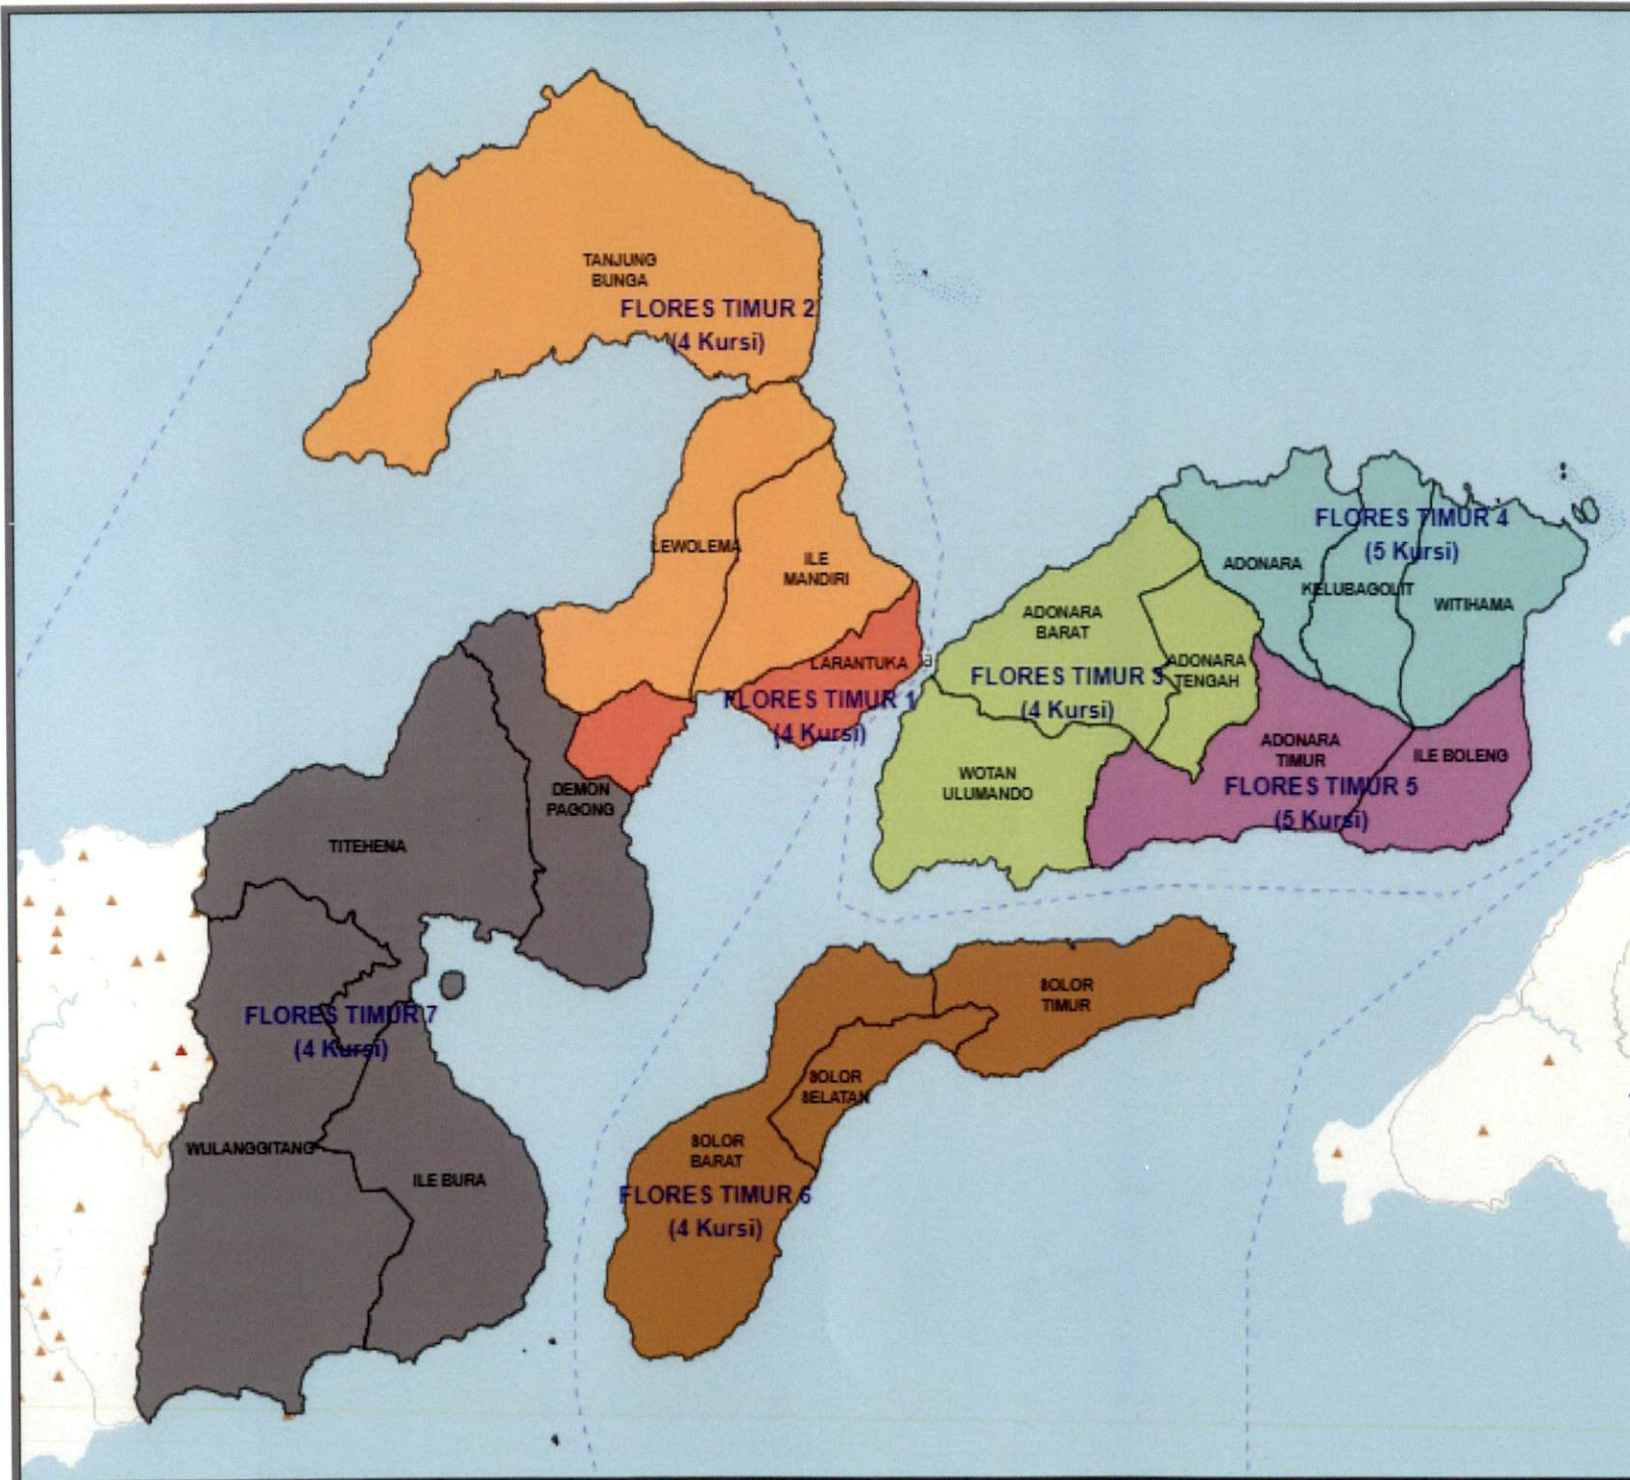

**KOMISI PEMILIHAN UMUM
PEMILIHAN UMUM TAHUN 2019**

**DAERAH PEMILIHAN DAN ALOKASI KURSI
ANGGOTA DEWAN PERWAKILAN RAKYAT DAERAH KABUPATEN/KOTA
KABUPATEN FLORES TIMUR
PROVINSI NUSA TENGGARA TIMUR**

**30 KURSI - 7 DAERAH PEMILIHAN
JUMLAH PENDUDUK : 280,178 JIWA
BPPd : 9,339 JIWA**

Keterangan : ■ Batas Kabupaten/Kota ■ Batas Kelurahan
■ Batas Provinsi ■ Batas Kecamatan ■ Garis Pantai/Danau/Waduk

DAERAH PEMILIHAN:

■ FLORES TIMUR 1 • LARANTUKA ■ FLORES TIMUR 2 • LEWOLEMA • ILE MANDIRI • TANJUNG BUNGA ■ FLORES TIMUR 3 • ADONARA BARAT • ADONARA TENGAH • WOTAN ULUMANDO ■ FLORES TIMUR 4 • WITIHAMA	• KELUBAGOLIT • ADONARA ■ FLORES TIMUR 5 • ADONARA TIMUR • ILE BOLENG ■ FLORES TIMUR 6 • SOLOR BARAT • SOLOR TIMUR • SOLOR SELATAN ■ FLORES TIMUR 7 • WULANGGITANG • ILE BURA • TITEHENA • DEMON PAGONG

Lampiran II.7 : Keputusan Komisi Pemilihan Umum
Nomor : 282/PL.01.3-Kpt/06/KPU/IV/2018
Tanggal : 4 April 2018

KETUA KOMISI PEMILIHAN UMUM
REPUBLIK INDONESIA,

ttt.

ARIEF BUDIMAN

Salinan sesuai dengan aslinya
SEKRETARIAT JENDERAL
KOMISI PEMILIHAN UMUM
REPUBLIK INDONESIA
Kepala Biro Hukum,

SIGIT JOYOWARDONO

Inset Peta Kab/Kota

■ - FLORES TIMUR

Inset Peta Provinsi

■ - NUSA TENGGARA TIMUR