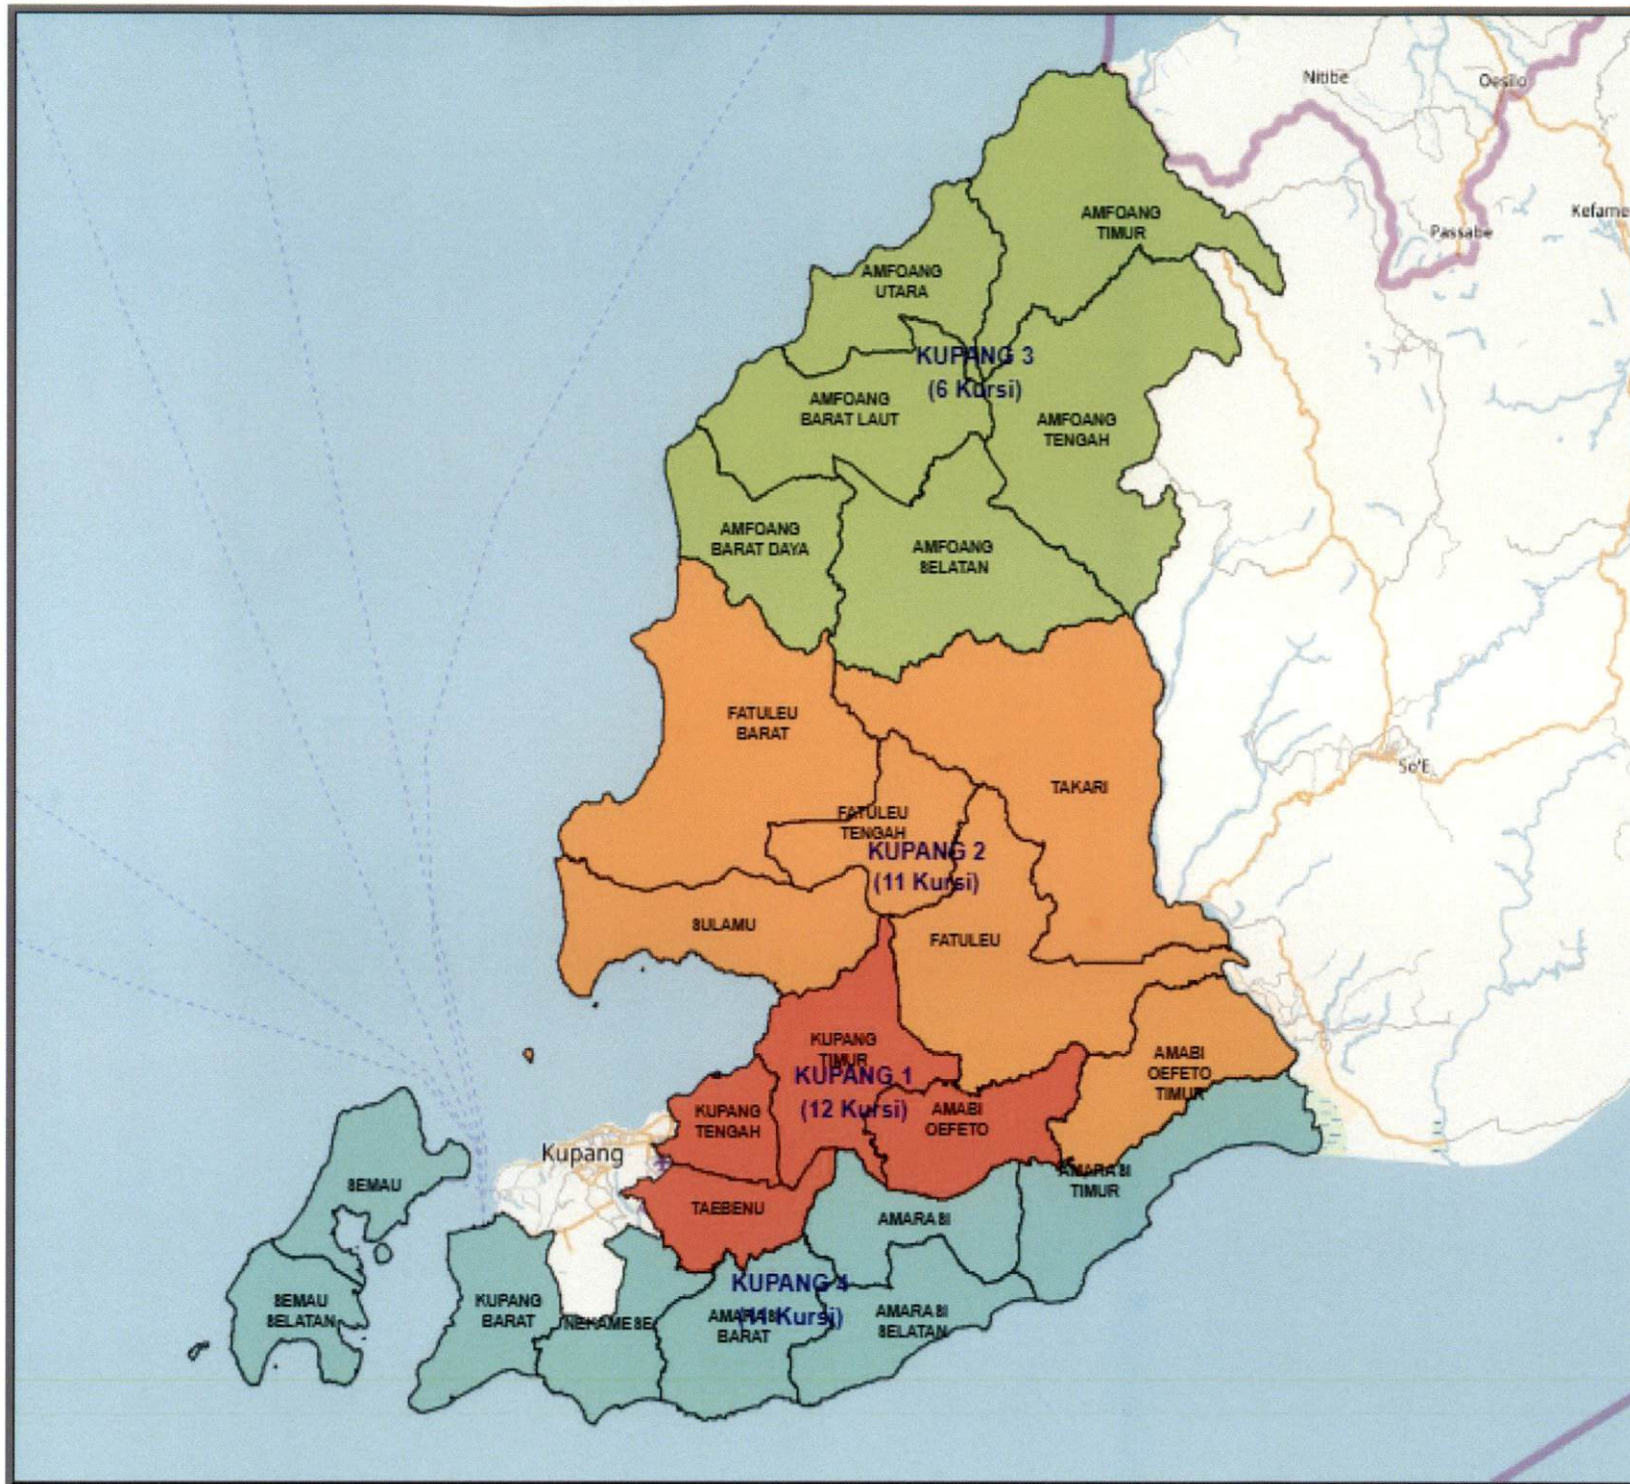

**KOMISI PEMILIHAN UMUM
PEMILIHAN UMUM TAHUN 2019**

**DAERAH PEMILIHAN DAN ALOKASI KURSI
ANGGOTA DEWAN PERWAKILAN RAKYAT DAERAH KABUPATEN/KOTA
KABUPATEN KUPANG
PROVINSI NUSA TENGGARA TIMUR**

**40 KURSI - 4 DAERAH PEMILIHAN
JUMLAH PENDUDUK : 402,320 JIWA
BPPd : 10,058 JIWA**

Keterangan : ■ Batas Kabupaten/Kota ■ Batas Kelurahan
■ Batas Provinsi ■ Batas Kecamatan ■ Garis Pantai/Danau/Waduk

DAERAH PEMILIHAN:

- **KUPANG 1**
  - KUPANG TIMUR
  - KUPANG TENGAH
  - TAEBENU
  - AMABI OEFETO
- **KUPANG 2**
  - SULAMU
  - FATULEU BARAT
  - FATULEU TENGAH
  - FATULEU
  - AMABI OEFETO TIMUR
  - TAKARI
- **KUPANG 3**
  - AMFOANG SELATAN
  - AMFOANG TENGAH
  - AMFOANG BARAT DAYA
  - AMFOANG UTARA
  - AMFOANG TIMUR
- **KUPANG 4**
  - NEKAMESE
  - KUPANG BARAT
  - SEMAU
  - SEMAU SELATAN
  - AMARASI BARAT
  - AMARASI SELATAN
  - AMARASI
  - AMARASI TIMUR

Lampiran II.2 : Keputusan Komisi Pemilihan Umum
Nomor : 282/PL.01.3-Kpt/06/KPU/IV/2018
Tanggal : 4 April 2018

KETUA KOMISI PEMILIHAN UMUM
REPUBLIK INDONESIA,

Salinan sesuai dengan aslinya
SEKRETARIAT JENDERAL
KOMISI PEMILIHAN UMUM
REPUBLIK INDONESIA
Kepala Biro Hukum,

ttd.
ARIEF BUDIMAN

SIGIT JOYOWARDONO