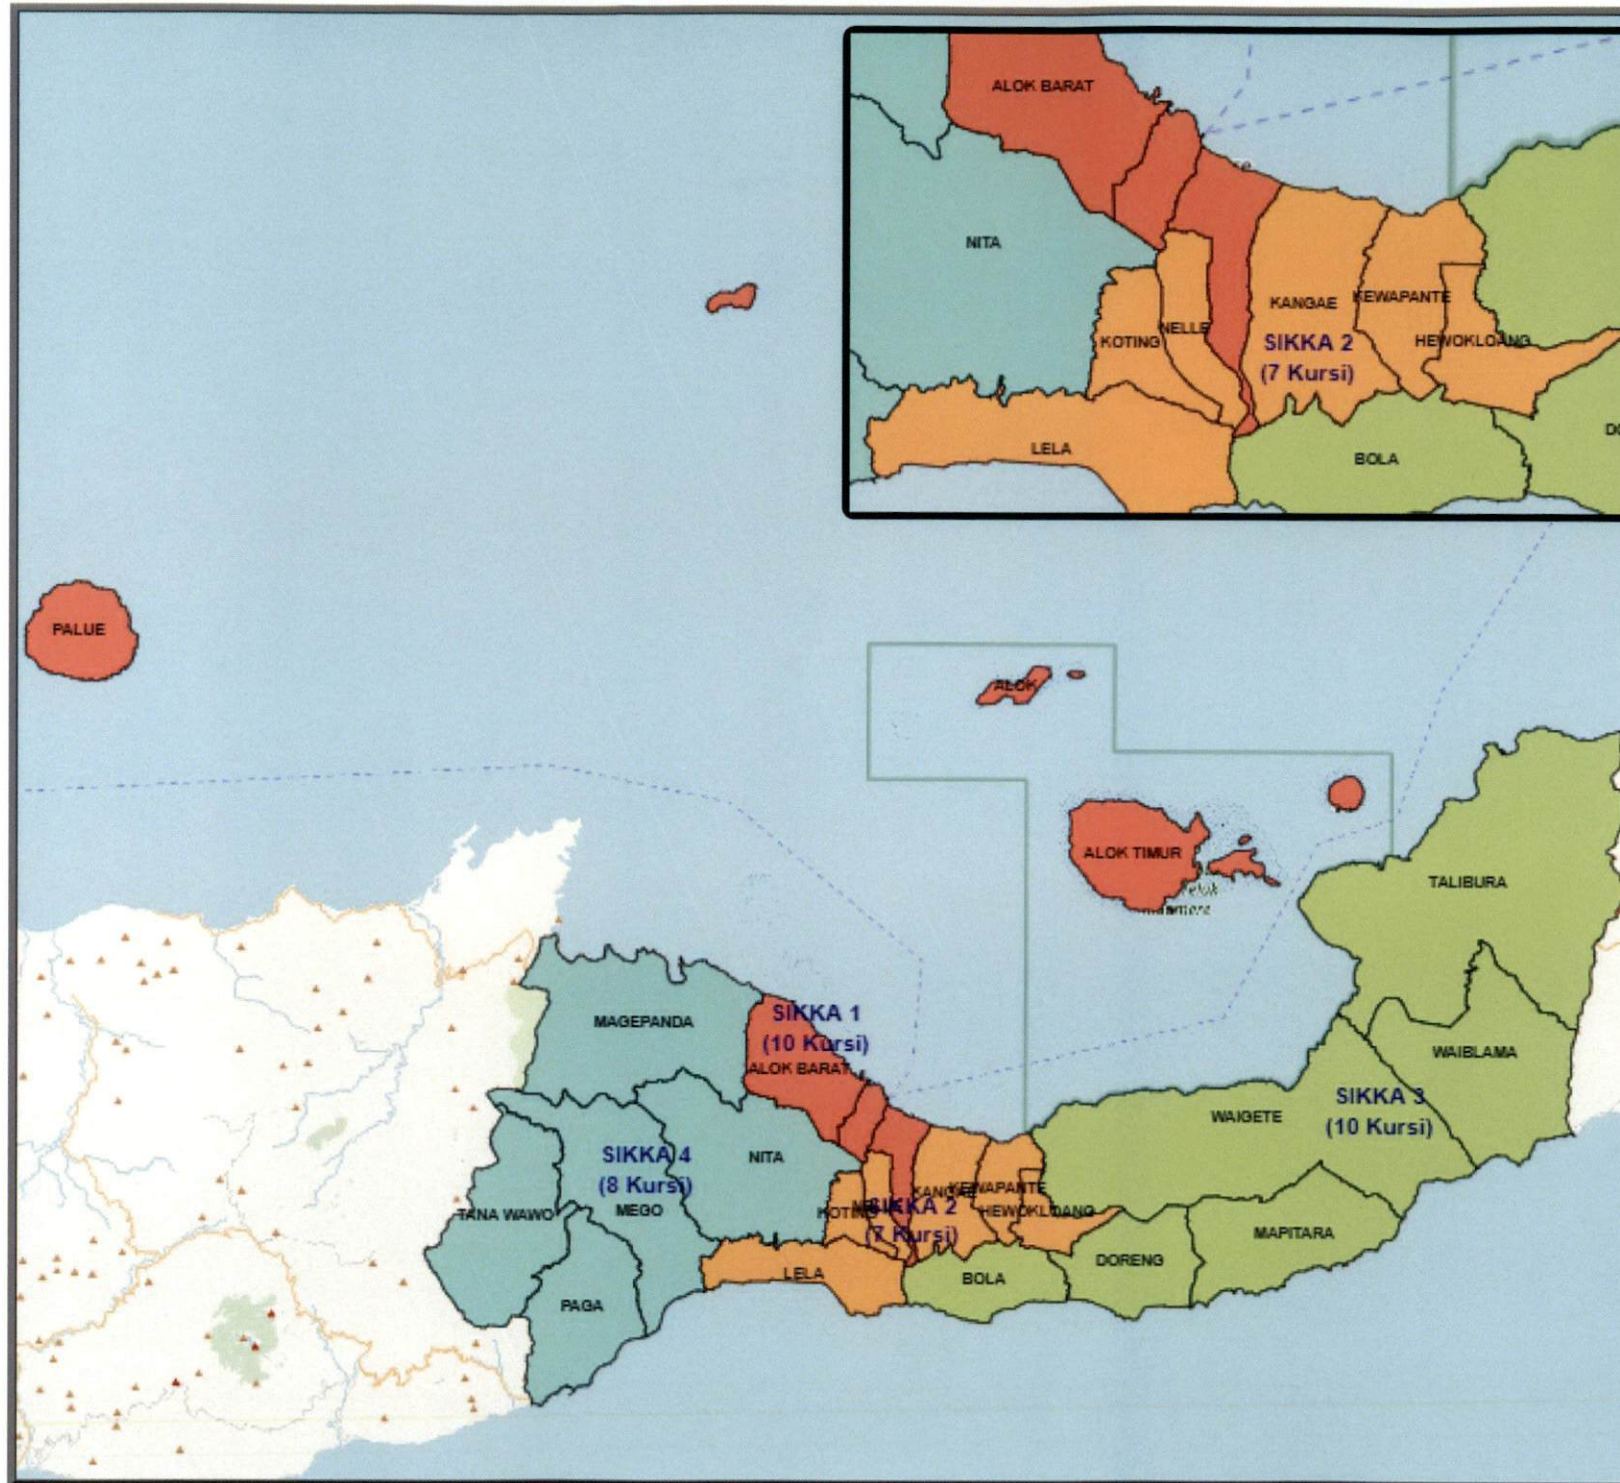

**KOMISI PEMILIHAN UMUM
PEMILIHAN UMUM TAHUN 2019**

DAERAH PEMILIHAN DAN ALOKASI KURSI
ANGGOTA DEWAN PERWAKILAN RAKYAT DAERAH KABUPATEN/KOTA
KABUPATEN SIKKA

PROVINSI NUSA TENGGARA TIMUR

35 KURSI - 4 DAERAH PEMILIHAN

JUMLAH PENDUDUK : 314,809 JIWA

BPPd : 8,994 JIWA

Keterangan : ■ Batas Kabupaten/Kota ■ Batas Kelurahan
■ Batas Provinsi ■ Batas Kecamatan ■ Garis Pantai/Danau/Waduk

DAERAH PEMILIHAN:

SIKKA 1 • ALOK BARAT • ALOK • ALOK TIMUR • PALUE SIKKA 2 • NELLE • KOTING • LELA • KEWAPANTE • HEWOKLOANG	SIKKA 3 • BOLA • DORENG • WAIGETE • MAPITARA • WAIBLAMA • TALIBURA SIKKA 4 • TANA WAWO • PAGA • MEGO • MAGEPANDA • NITA

Lampiran II.8 : Keputusan Komisi Pemilihan Umum
Nomor : 282/PL.01.3-Kpt/06/KPU/IV/2018
Tanggal : 4 April 2018

KETUA KOMISI PEMILIHAN UMUM
REPUBLIK INDONESIA,

ttt.

ARIEF BUDIMAN

Salinan sesuai dengan aslinya
SEKRETARIAT JENDERAL
KOMISI PEMILIHAN UMUM
REPUBLIK INDONESIA
Kepala Biro Hukum,

SIGIT JOYOWARDONO

Inset Peta Kab/Kota

Inset Peta Provinsi

■ - NUSA TENGGARA TIMUR