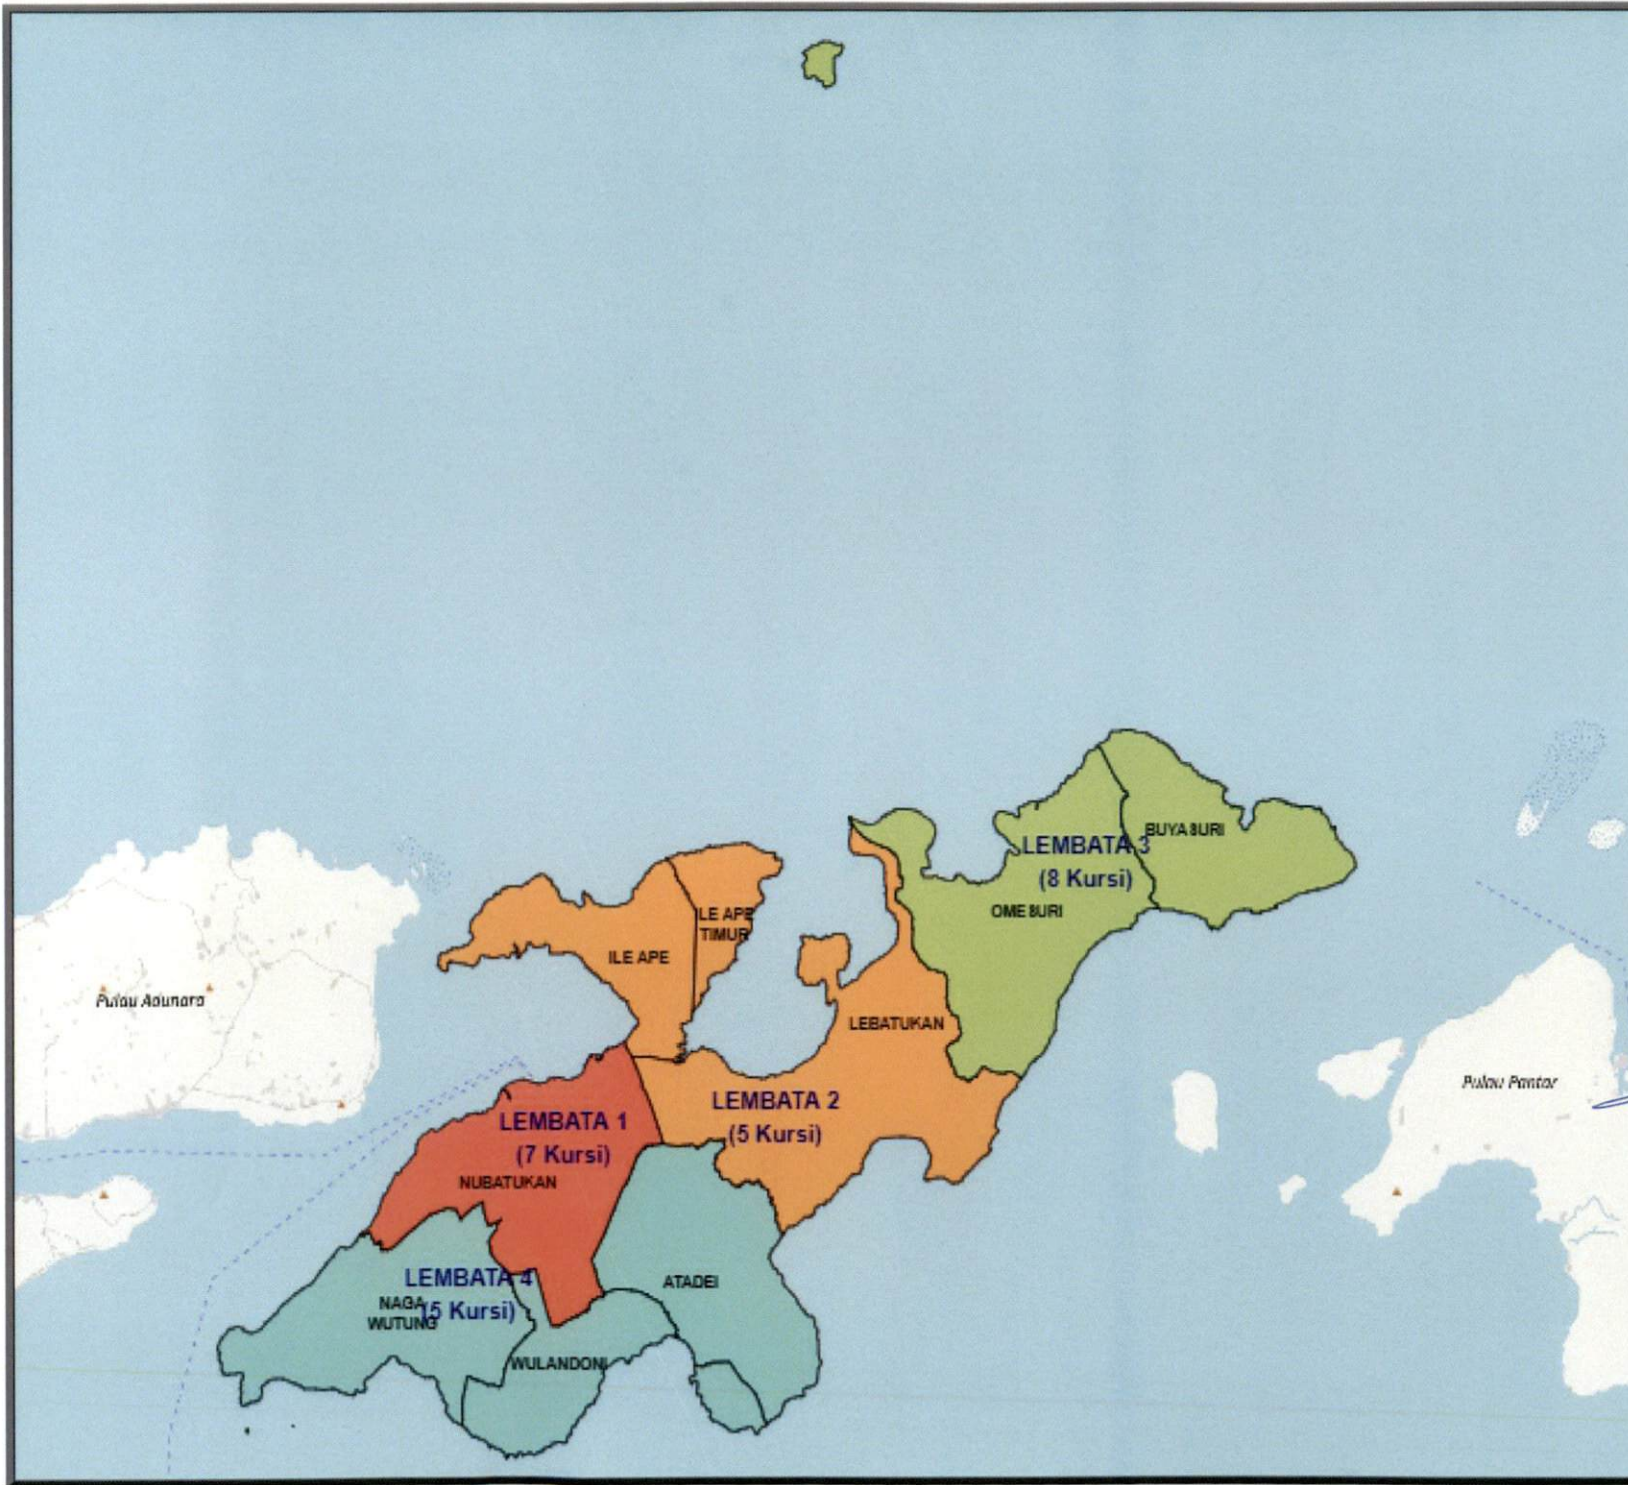

■ - LEMBATA

Inset Peta Provinsi

■ - NUSA TENGGARA TIMUR

LAMPIRAN I.15
KEPUTUSAN KOMISI PEMILIHAN UMUM
REPUBLIK INDONESIA
NOMOR 282/PL.01.3-Kpt/06/KPU/IV/2018
TENTANG
PENETAPAN DAERAH PEMILIHAN
DAN ALOKASI KURSI ANGGOTA DEWAN
PERWAKILAN RAKYAT DAERAH PROVINSI DAN
KABUPATEN/KOTA DI WILAYAH PROVINSI
NUSA TENGGARA TIMUR DALAM PEMILIHAN
UMUM TAHUN 2019