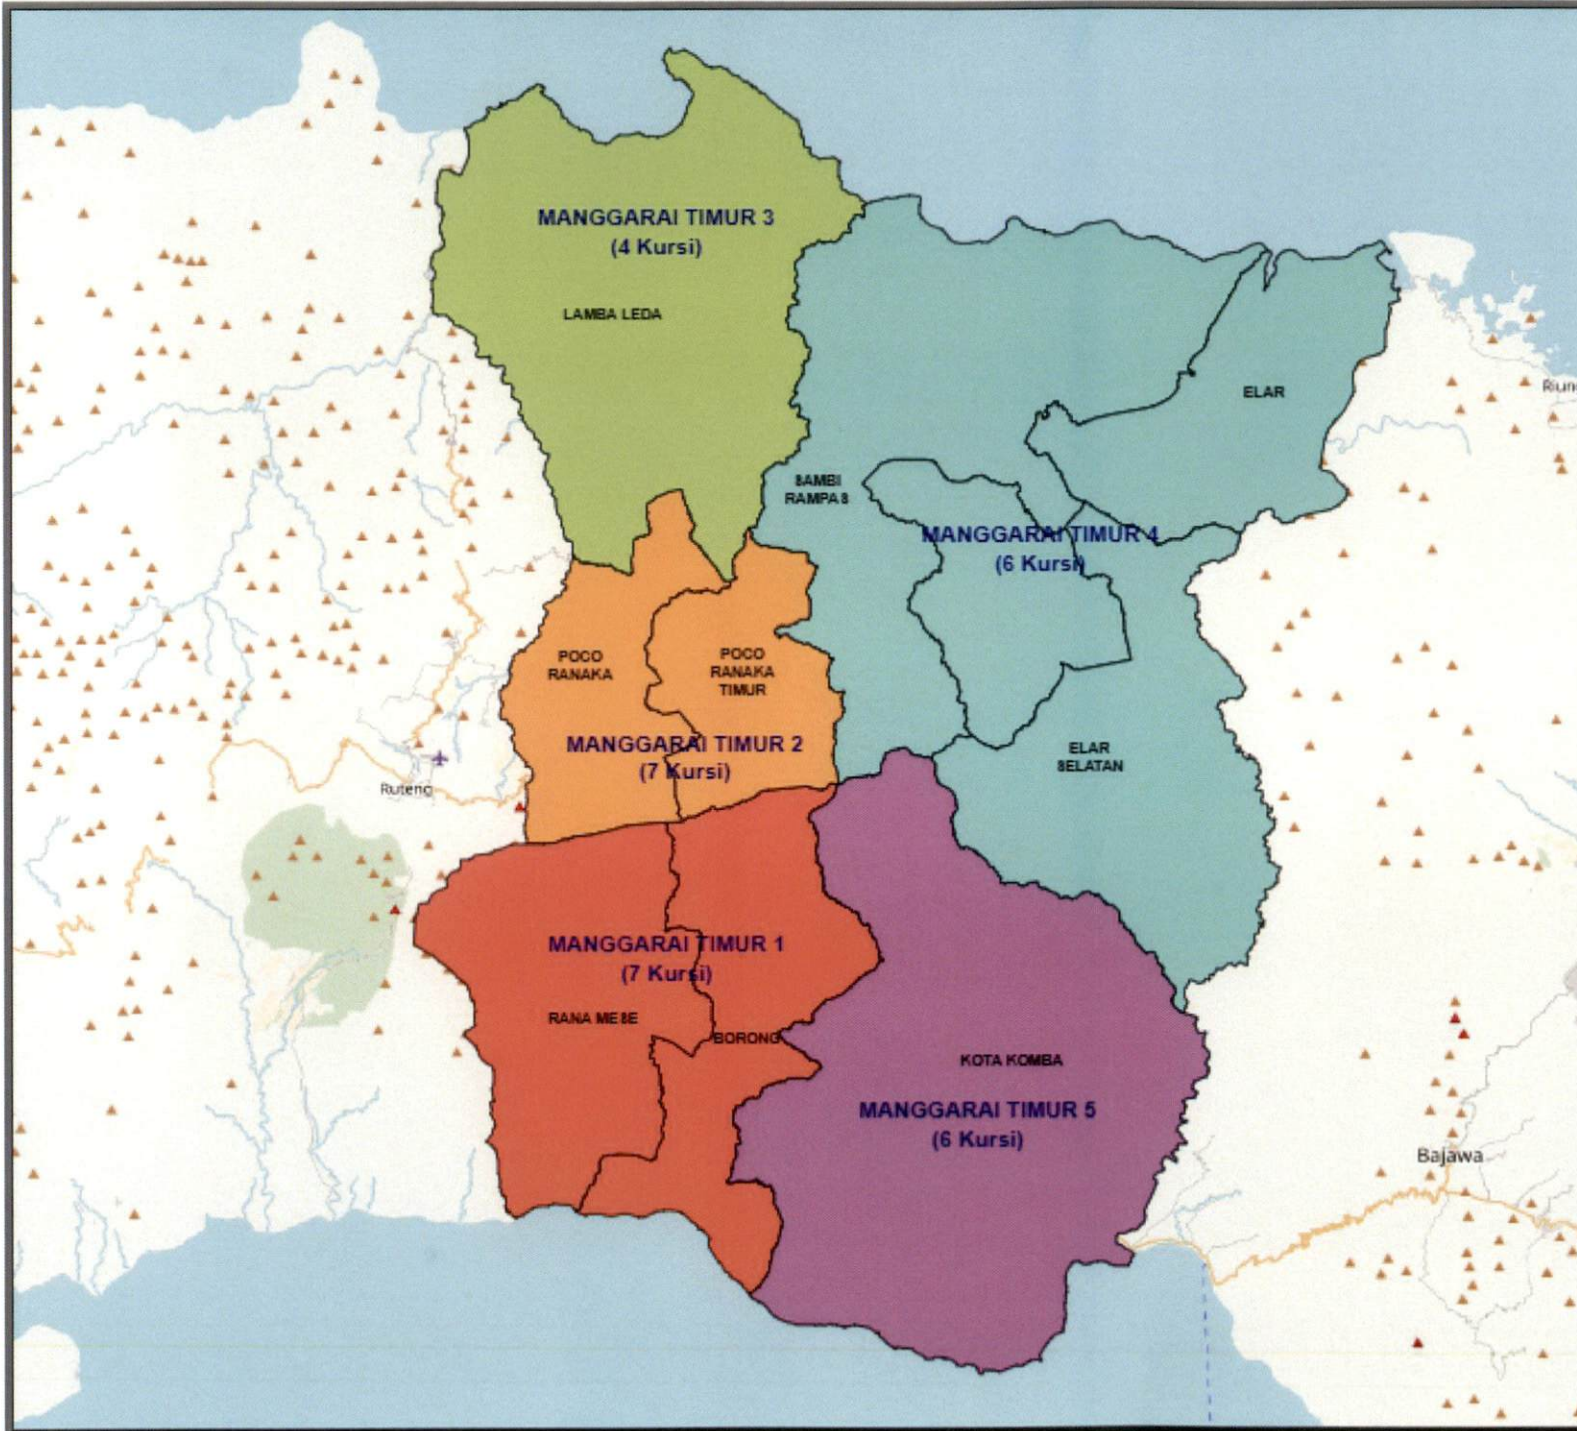

**KOMISI PEMILIHAN UMUM
PEMILIHAN UMUM TAHUN 2019**

DAERAH PEMILIHAN DAN ALOKASI KURSI
ANGGOTA DEWAN PERWAKILAN RAKYAT DAERAH KABUPATEN/KOTA
KABUPATEN MANGGARAI TIMUR
PROVINSI NUSA TENGGARA TIMUR
30 KURSI - 5 DAERAH PEMILIHAN
JUMLAH PENDUDUK : 262,606 JIWA
BPPd : 8,753 JIWA

Keterangan : ■ Batas Kabupaten/Kota ■ Batas Kelurahan
■ Batas Provinsi ■ Batas Kecamatan ■ Garis Pantai/Danau/Waduk

1. **DAERAH PEMILIHAN:**
2. **MANGGARAI TIMUR 1**
     - BORONG
     - RANA MESE
   - **MANGGARAI TIMUR 2**
     - POCO RANAKA
     - POCO RANAKA TIMUR
   - **MANGGARAI TIMUR 3**
     - LAMBA LEDA
   - **MANGGARAI TIMUR 4**
     - SAMBI RAMPAS
     - ELAR
     - ELAR SELATAN
   - **MANGGARAI TIMUR 5**
     - KOTA KOMBA

Lampiran II.20 : Keputusan Komisi Pemilihan Umum
Nomor : 282/PL.01.3-Kpt/06/KPU/IV/2018
Tanggal : 4 April 2018

KETUA KOMISI PEMILIHAN UMUM
REPUBLIK INDONESIA,

ttd.

ARIEF BUDIMAN

Salinan sesuai dengan aslinya
SEKRETARIAT JENDERAL
KOMISI PEMILIHAN UMUM
REPUBLIK INDONESIA
Kepala Biro Hukum,

SIGIT JOYOWARDONO