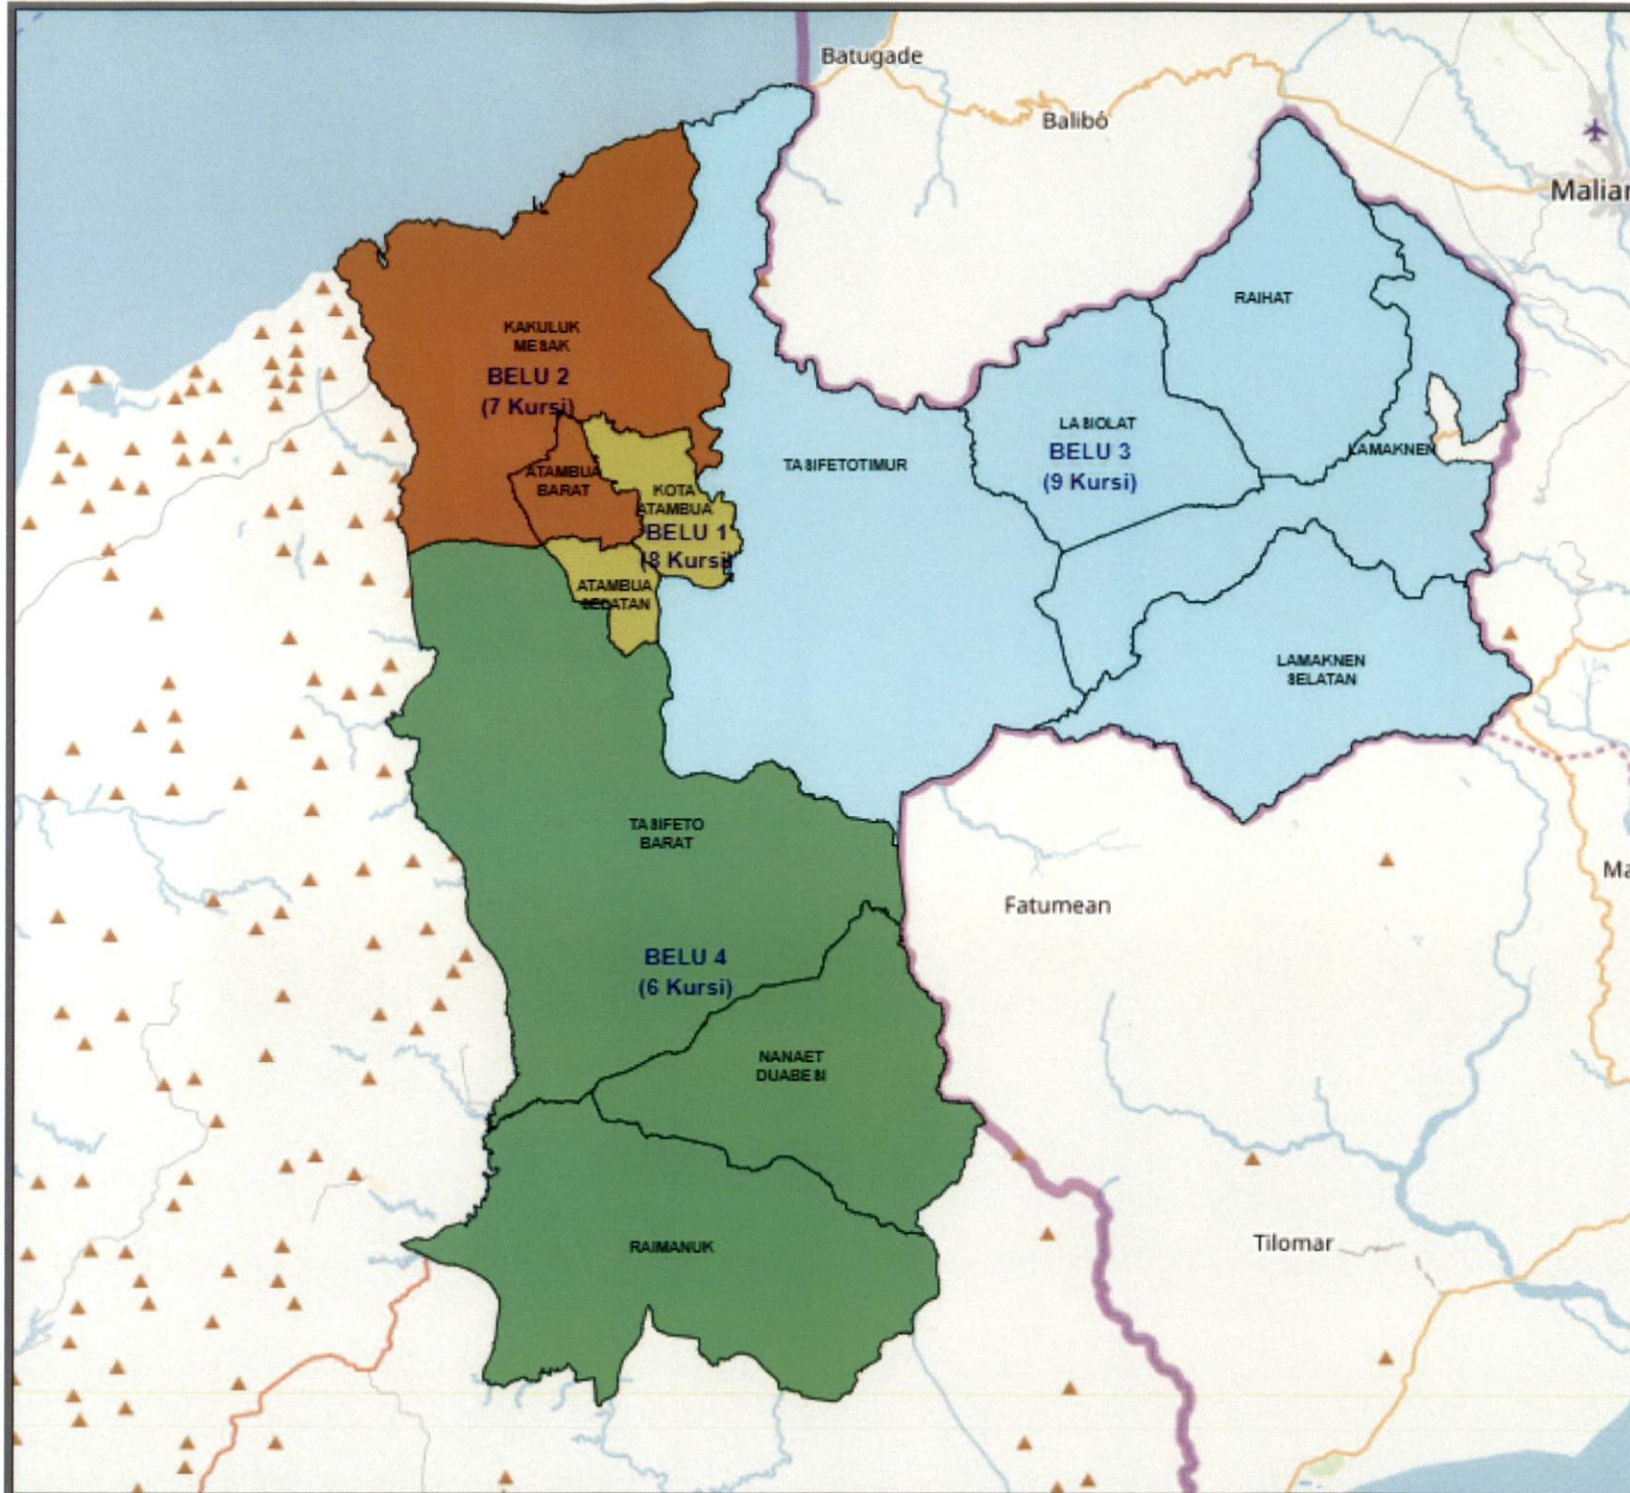

SIGIT JOYOWARDONO

Inset Peta Kab/Kota

Inset Peta Provinsi

■ - NUSA TENGGARA TIMUR

LAMPIRAN I.6
 KEPUTUSAN KOMISI PEMILIHAN UMUM
 REPUBLIK INDONESIA
 NOMOR 282/PL.01.3-Kpt/06/KPU/IV/2018
 TENTANG
 PENETAPAN DAERAH PEMILIHAN
 DAN ALOKASI KURSI ANGGOTA DEWAN
 PERWAKILAN RAKYAT DAERAH PROVINSI DAN
 KABUPATEN/KOTA DI WILAYAH PROVINSI
 NUSA TENGGARA TIMUR DALAM PEMILIHAN
 UMUM TAHUN 2019