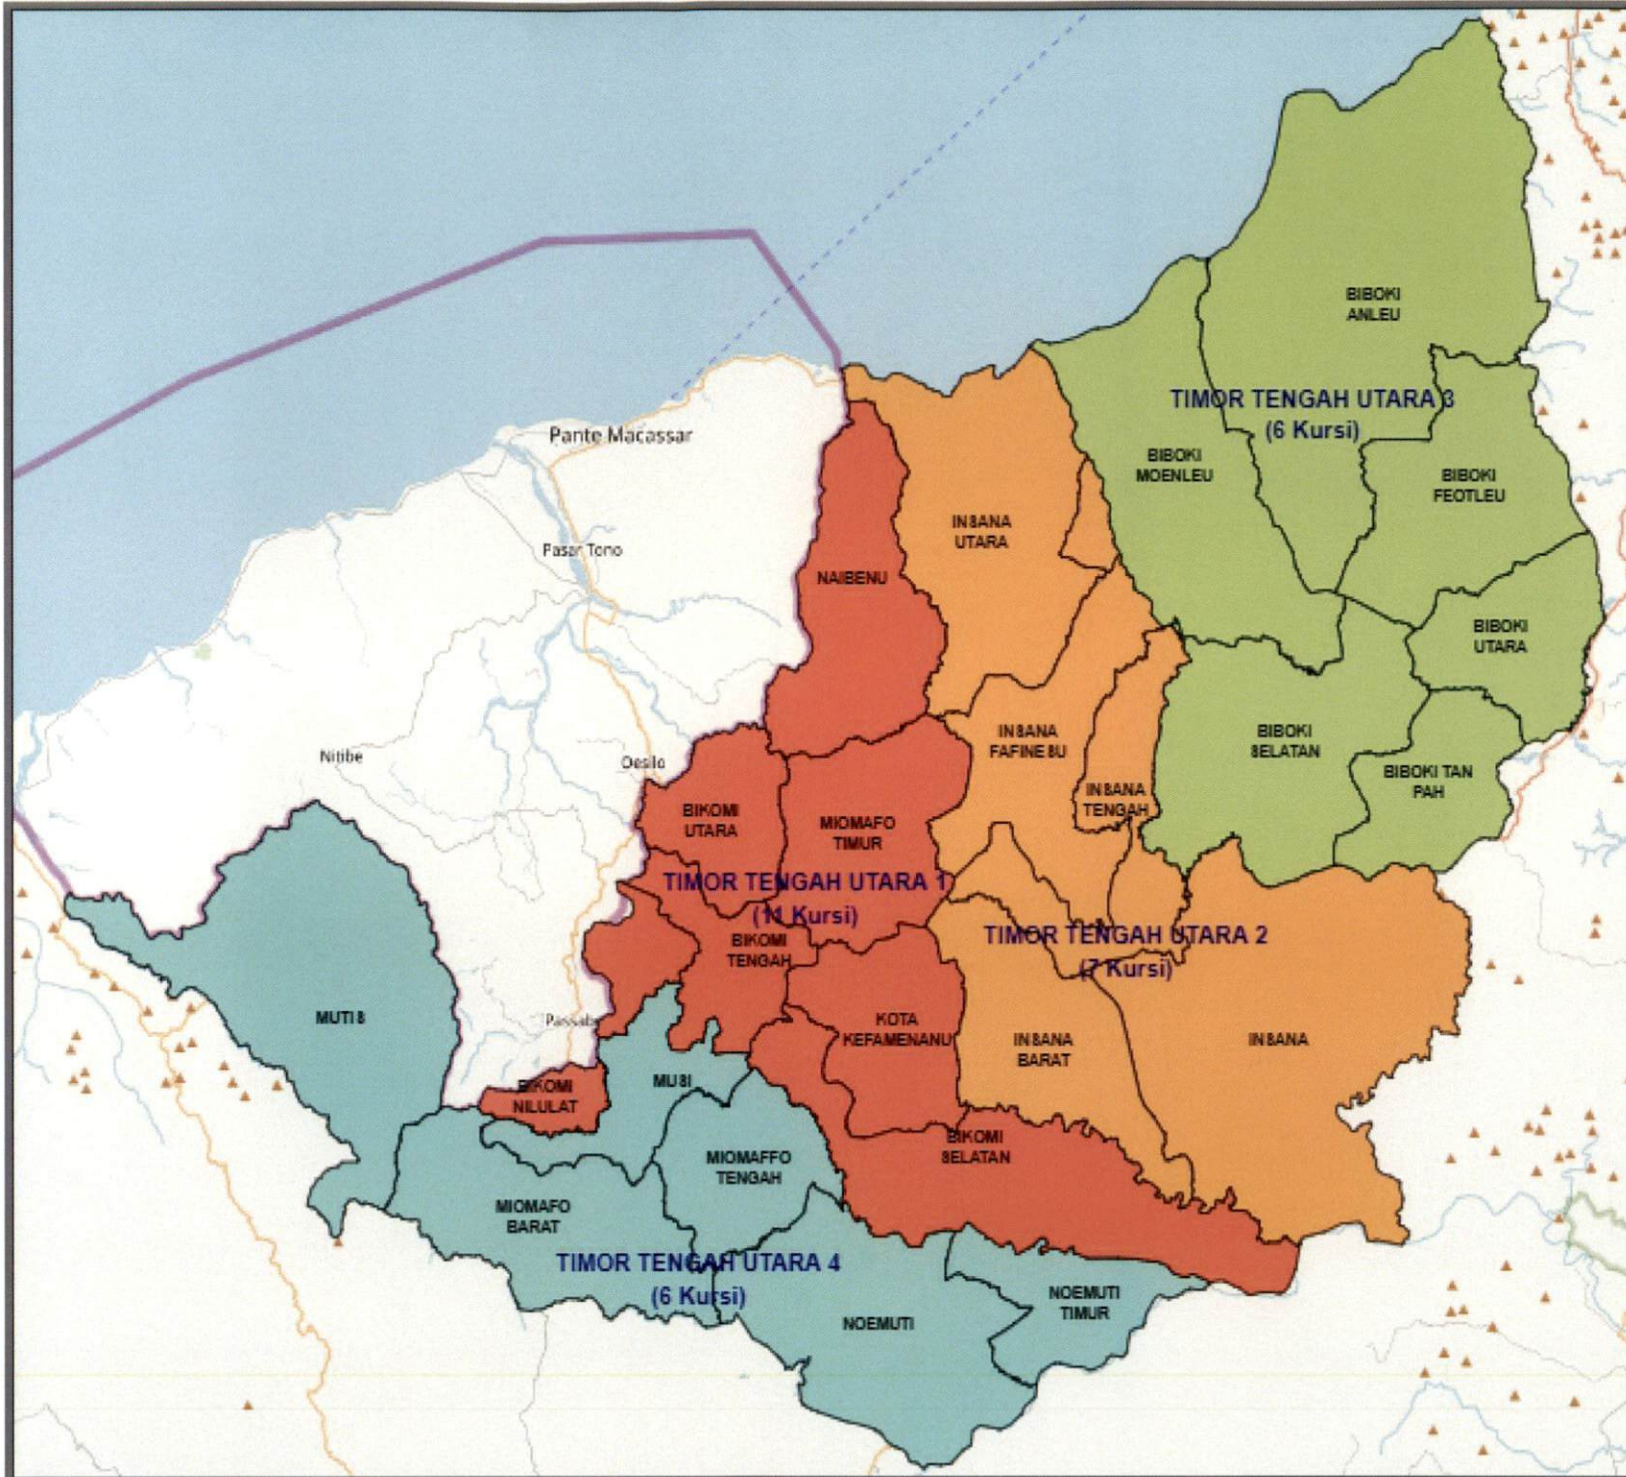

**KOMISI PEMILIHAN UMUM
PEMILIHAN UMUM TAHUN 2019**

**DAERAH PEMILIHAN DAN ALOKASI KURSI
ANGGOTA DEWAN PERWAKILAN RAKYAT DAERAH KABUPATEN/KOTA
KABUPATEN TIMOR TENGAH UTARA
PROVINSI NUSA TENGGARA TIMUR**

**30 KURSI - 4 DAERAH PEMILIHAN
JUMLAH PENDUDUK : 263,149 JIWA
BPPd : 8,771 JIWA**

Keterangan : ■ Batas Kabupaten/Kota ■ Batas Kelurahan
■ Batas Provinsi ■ Batas Kecamatan ■ Garis Pantai/Danau/Waduk

1. **DAERAH PEMILIHAN:**
2. **TIMOR TENGAH UTARA 1**
     - BIKOMI NILULAT
     - BIKOMI SELATAN
     - NAIBENU
     - MIOMAFO TIMUR
     - BIKOMI UTARA
     - BIKOMI TENGAH
     - KOTA KEFAMENANU
   - **TIMOR TENGAH UTARA 2**
     - INSANA
     - INSANA BARAT
     - INSANA FAFINESU
     - INSANA TENGAH
   - **TIMOR TENGAH UTARA 3**
     - BIKOMI ANLEU
     - BIKOMI FEOTLEU
     - BIKOMI MOENLEU
     - BIKOMI SELATAN
     - BIKOMI TAN PAH
     - BIKOMI UTARA
   - **TIMOR TENGAH UTARA 4**
     - MIOMAFFO TENGAH
     - MIOMAFFO BARAT
     - MUSI
     - MUTIS
     - NOEMUTI
     - NOEMUTI TIMUR

Lampiran II.4 : Keputusan Komisi Pemilihan Umum
Nomor : 282/PL.01.3-Kpt/06/KPU/IV/2018
Tanggal : 4 April 2018

KETUA KOMISI PEMILIHAN UMUM
REPUBLIK INDONESIA,

ttd.

ARIEF BUDIMAN

Salinan sesuai dengan aslinya
SEKRETARIAT JENDERAL
KOMISI PEMILIHAN UMUM
REPUBLIK INDONESIA
Kepala Biro Hukum,

SIGIT JOYOWARDONO

Inset Peta Provinsi