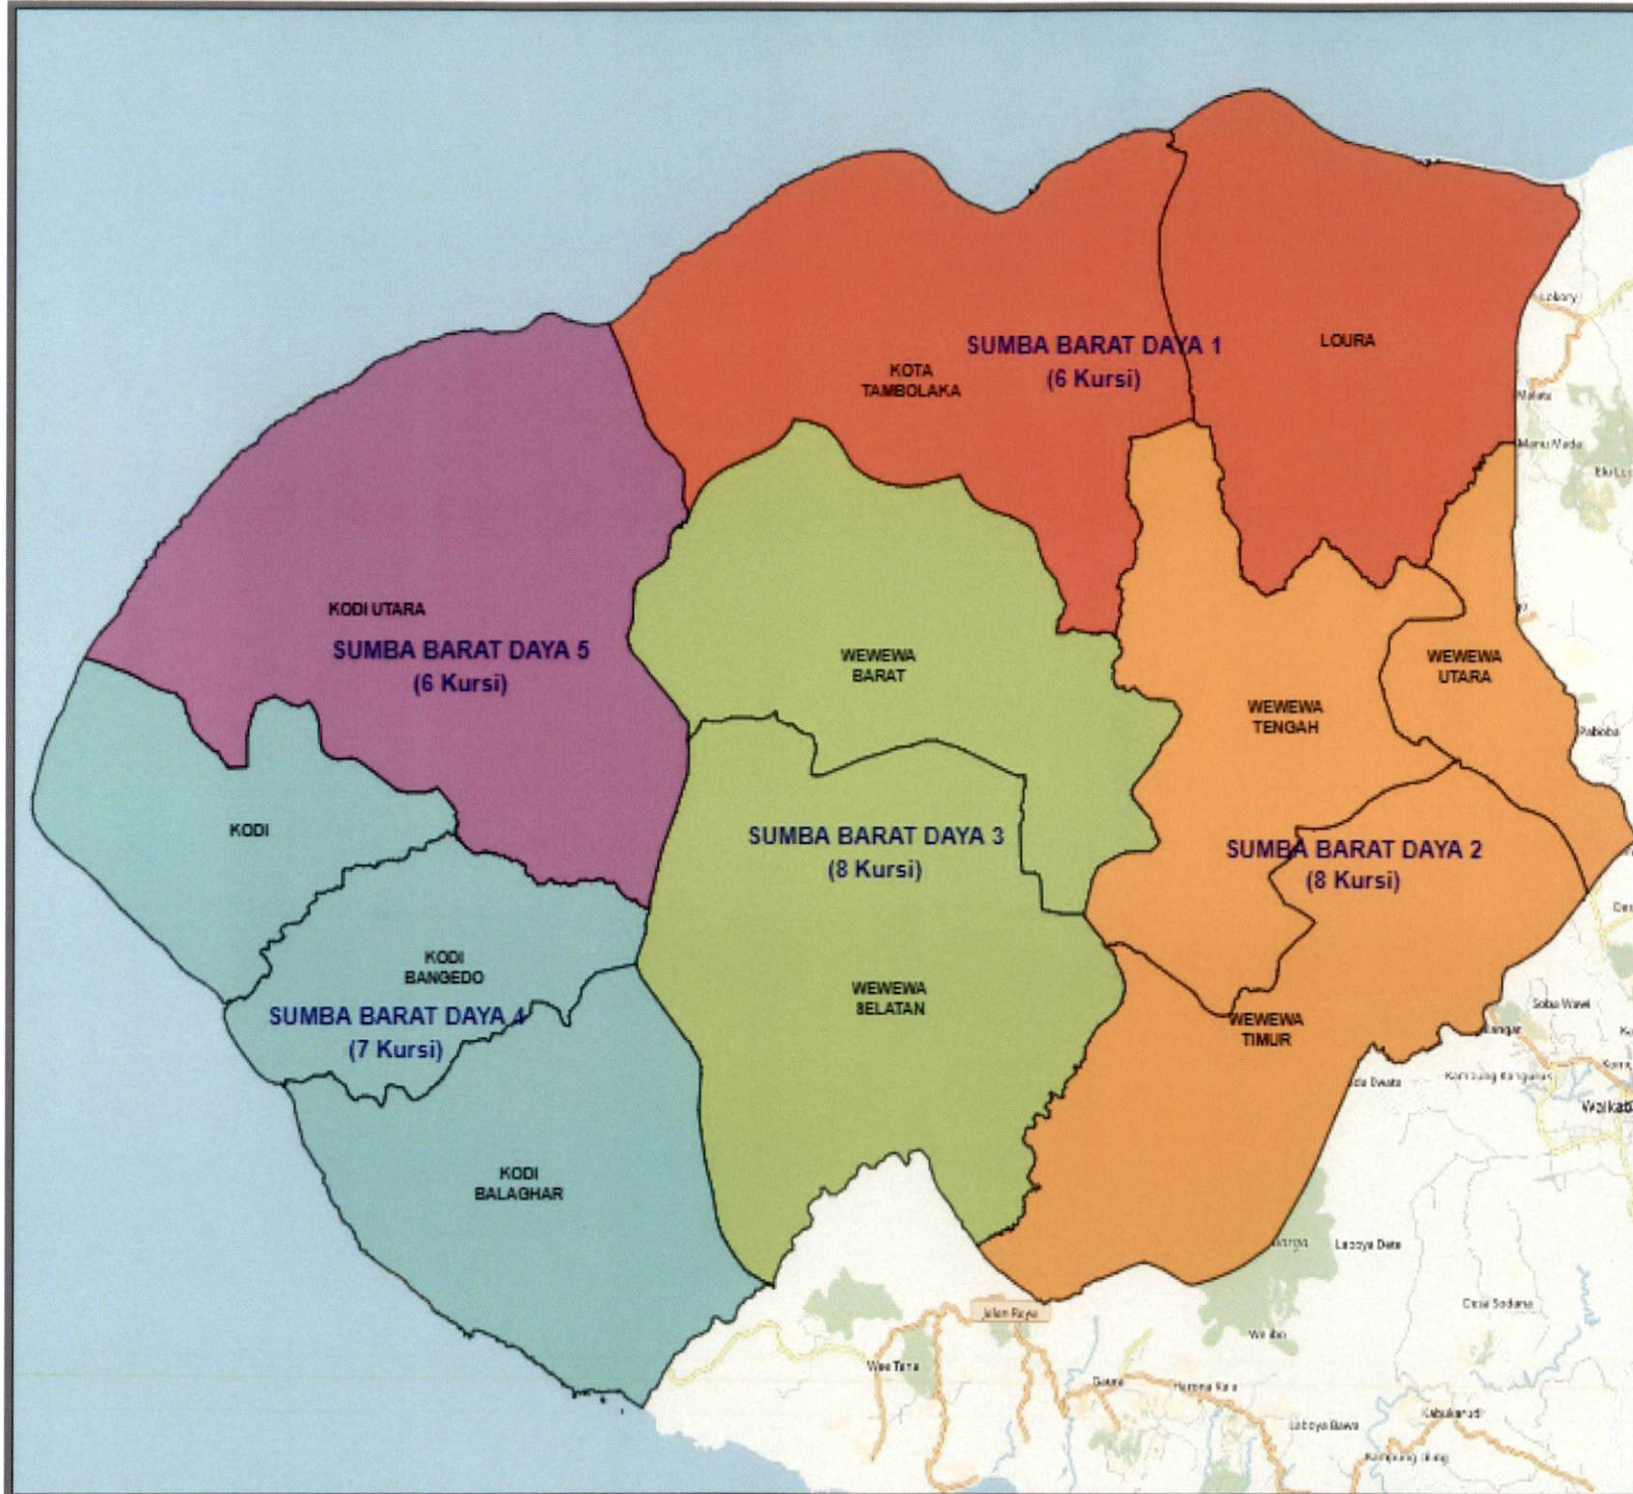

**KOMISI PEMILIHAN UMUM
PEMILIHAN UMUM TAHUN 2019**

DAERAH PEMILIHAN DAN ALOKASI KURSI
ANGGOTA DEWAN PERWAKILAN RAKYAT DAERAH KABUPATEN/KOTA
KABUPATEN SUMBA BARAT DAYA
PROVINSI NUSA TENGGARA TIMUR

35 KURSI - 5 DAERAH PEMILIHAN
JUMLAH PENDUDUK : 307,331 JIWA
BPPd : 8,780 JIWA

Keterangan : ■ Batas Kabupaten/Kota ■ Batas Kelurahan
■ Batas Provinsi ■ Batas Kecamatan ■ Garis Pantai/Danau/Waduk

DAERAH PEMILIHAN:

- **SUMBA BARAT DAYA 1**
  - KOTA TAMBOLAKA
  - LOURA
- **SUMBA BARAT DAYA 2**
  - WEWEWA TENGAH
  - WEWEWA TIMUR
  - WEWEWA UTARA
- **SUMBA BARAT DAYA 3**
  - WEWEWA BARAT
  - WEWEWA SELATAN
- **SUMBA BARAT DAYA 4**
  - KODI
  - KODI BANGEDO
  - KODI BALAGHAR
- **SUMBA BARAT DAYA 5**
  - KODI UTARA

Lampiran II.19 : Keputusan Komisi Pemilihan Umum
Nomor : 282/PL.01.3-Kpt/06/KPU/IV/2018
Tanggal : 4 April 2018

KETUA KOMISI PEMILIHAN UMUM
REPUBLIK INDONESIA,

ttd.

ARIEF BUDIMAN

Salinan sesuai dengan aslinya
SEKRETARIAT JENDERAL
KOMISI PEMILIHAN UMUM
REPUBLIK INDONESIA
Kepala Biro Hukum,

SIGIT JOYOWARDONO

Inset Peta Kab/Kota

■ - SUMBA BARAT DAYA

Inset Peta Provinsi

■ - NUSA TENGGARA TIMUR