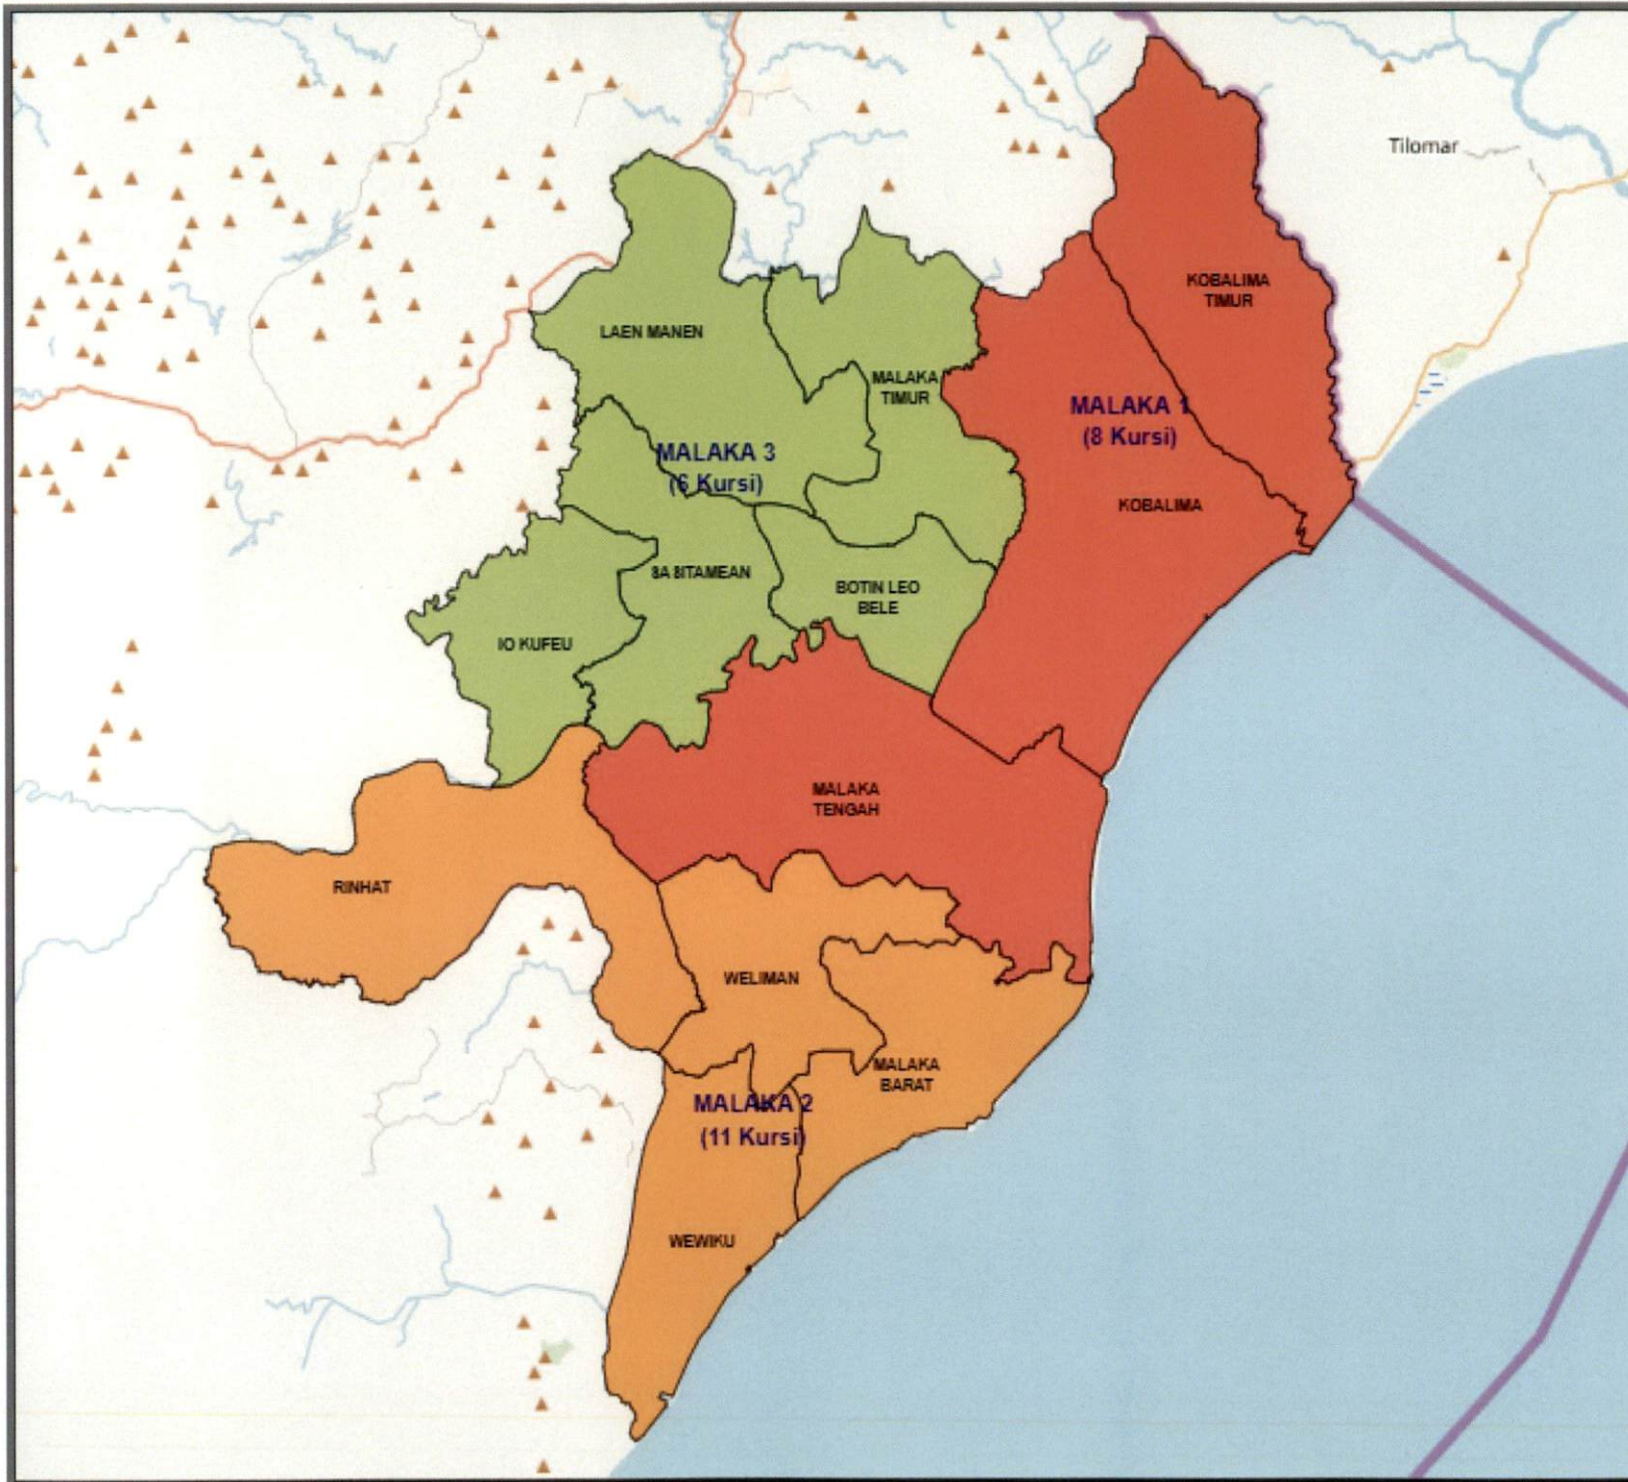

**KOMISI PEMILIHAN UMUM
PEMILIHAN UMUM TAHUN 2019**

**DAERAH PEMILIHAN DAN ALOKASI KURSI
ANGGOTA DEWAN PERWAKILAN RAKYAT DAERAH KABUPATEN/KOTA
KABUPATEN MALAKA
PROVINSI NUSA TENGGARA TIMUR
25 KURSI - 3 DAERAH PEMILIHAN
JUMLAH PENDUDUK : 190,561 JIWA
BPPd : 7,622 JIWA**

Keterangan : ■ Batas Kabupaten/Kota ■ Batas Kelurahan
■ Batas Provinsi ■ Batas Kecamatan ■ Garis Pantai/Danau/Waduk

DAERAH PEMILIHAN:

- **MALAKA 1**
  - MALAKA TENGAH
  - KOBALIMA
  - KOBALIMA TIMUR
- **MALAKA 2**
  - MALAKA BARAT
  - WELIMAN
  - WEWIKU
  - RINHAT
- **MALAKA 3**
  - IO KUFU
  - SASITAMEAN
  - LAEN MANEN
  - BOTIN LEO BELE
  - MALAKA TIMUR

Lampiran II.22 : Keputusan Komisi Pemilihan Umum
Nomor : 282/PL.01.3-Kpt/06/KPU/IV/2018
Tanggal : 4 April 2018

KETUA KOMISI PEMILIHAN UMUM
REPUBLIK INDONESIA,

ttd.

ARIEF BUDIMAN

Salinan sesuai dengan aslinya
SEKRETARIAT JENDERAL
KOMISI PEMILIHAN UMUM
REPUBLIK INDONESIA
Kepala Biro Hukum,

SIGIT JOYOWARDONO

Inset Peta Kab/Kota

Inset Peta Provinsi

■ - NUSA TENGGARA TIMUR