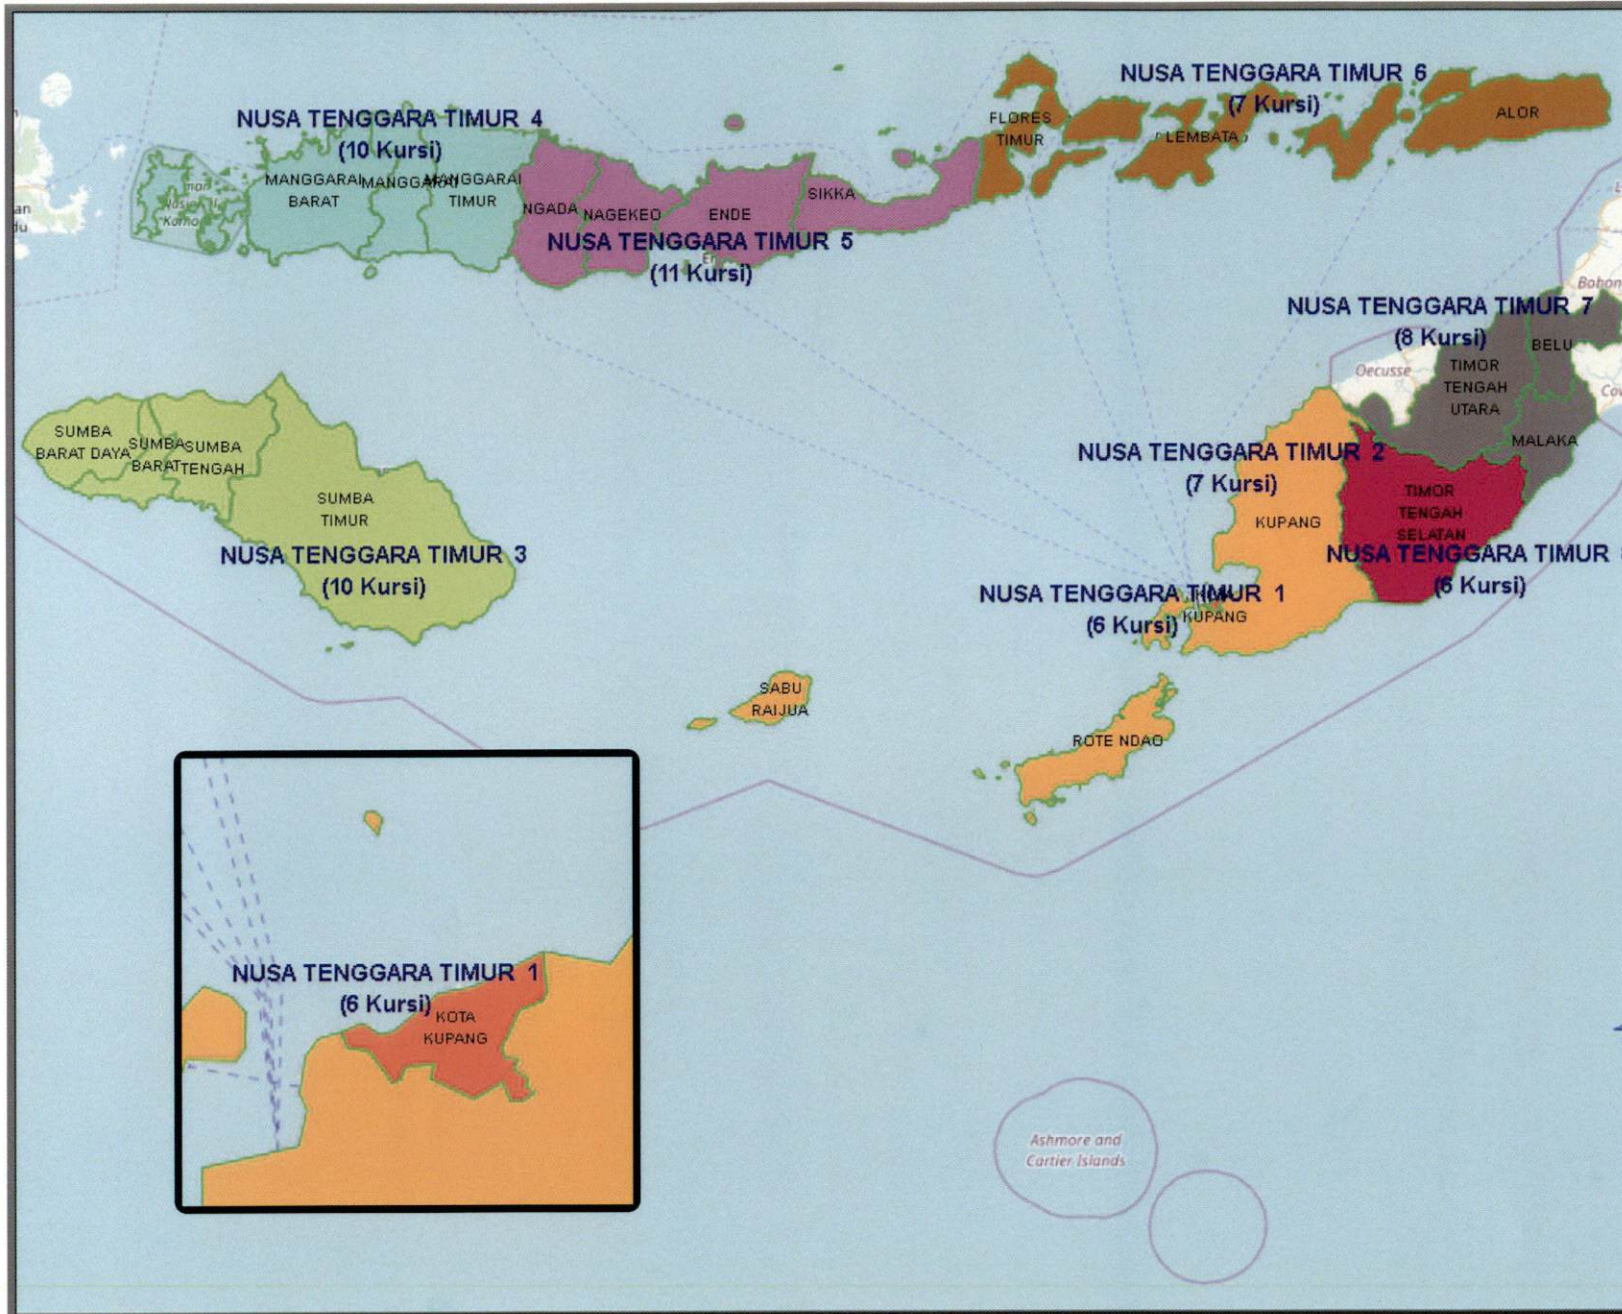

ttd.

ARIEF BUDIMAN

SIGIT JOYOWARDONO

Inset Peta Provinsi

■ - NUSA TENGGARA TIMUR

LAMPIRAN I.2
 KEPUTUSAN KOMISI PEMILIHAN UMUM
 REPUBLIK INDONESIA
 NOMOR 282/PL.01.3-Kpt/06/KPU/IV/2018
 TENTANG
 PENETAPAN DAERAH PEMILIHAN
 DAN ALOKASI KURSI ANGGOTA DEWAN
 PERWAKILAN RAKYAT DAERAH PROVINSI DAN
 KABUPATEN/KOTA DI WILAYAH PROVINSI
 NUSA TENGGARA TIMUR DALAM PEMILIHAN
 UMUM TAHUN 2019

**DAERAH PEMILIHAN DAN ALOKASI KURSI
 ANGGOTA DEWAN PERWAKILAN RAKYAT DAERAH KABUPATEN/KOTA
 DALAM PEMILIHAN UMUM TAHUN 2019**

**PROVINSI : NUSA TENGGARA TIMUR
 KABUPATEN/KOTA : KUPANG**

No	DAERAH PEMILIHAN	JUMLAH PENDUDUK	ALOKASI KURSI
1	2	3	4
1	DP KUPANG 1 meliputi Kecamatan		12
	1.1 KUPANG TIMUR	48,473	
	1.2 KUPANG TENGAH	37,713	
	1.3 TAEBENU	19,819	
	1.4 AMABI OEFETO	9,303	
2	DP KUPANG 2 meliputi Kecamatan		11
	2.1 SULAMU	16,228	
	2.2 FATULEU BARAT	12,236	
	2.3 FATULEU TENGAH	6,513	
	2.4 FATULEU	30,484	
	2.5 AMABI OEFETO TIMUR	12,058	
	2.6 TAKARI	30,181	
3	DP KUPANG 3 meliputi Kecamatan		6
	3.1 AMFOANG SELATAN	13,518	
	3.2 AMFOANG TENGAH	8,519	
	3.3 AMFOANG BARAT DAYA	6,969	
	3.4 AMFOANG BARAT LAUT	14,602	
	3.5 AMFOANG UTARA	10,791	
	3.6 AMFOANG TIMUR	9,848	
4	DP KUPANG 4 meliputi Kecamatan		11
	4.1 NEKAMESE	14,390	
	4.2 KUPANG BARAT	18,220	